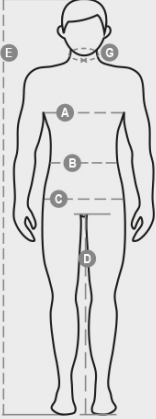

ALABAMA

S00645-0308

Miesten collegepaita, jossa on samanvärisen muovivetoketju ja yksi mukautettu vedin, istutetut hihat, kaksi liivintaskua vetoketjulla, joustava resori hihansuissa ja helmassa, vahvistetut saumat, samanvärisen vahvikenauha pänttien sisäpuolella.

KOOSTUMUS: 70 % PUUVILLAA + 30 % POLYESTERIÄ

KANGAS: HARJATTU

PAINO: 280 GR/MQ

KOOT: XXS-XS-S-M-L-XL-XXL-3XL-4XL-5XL

PAKKAUS: 5/20

HS-KOODI: 61102091

MADE IN: PK

VäRIT

% kierrätysmateriaalia	-
Kierrätettävyys	-
Sisältää vaarallisia aineita	Ei sisällä vaarallisia aineita

Casual&Workwear - Tops

International sizes		XXS		XS		S		M		L		XL		XXL		3XL		4XL		5XL	
IT - DE		36	38	40	42	44	46	48	50	52	54	56	58	60	62	64	66	68	70	72	74
FR - ES		32	34	36	38	40	42	44	46	48	50	52	54	56	58	60	62	64	66	68	70
UK		29	30	31	33	34	36	38	39	41	42	44	46	47	48	50	52	53	55	56	58
Collar	(G) - cm	37	37	38	38	39	39	40	40	41	41	42,5	42,5	44	44	45	45	46	46	47	47
	(G) - in	14½	14½	15	15	15½	15½	15¾	15¾	16	16	16¾	16¾	17¼	17¼	17¾	17¾	18	18	18½	18½
Chest	(A) - cm	72	76	80	84	88	92	96	100	104	108	112	116	120	124	128	132	136	140	144	148
	(A) - in	28	30	31	33	34	36	38	39	41	42	44	46	47	48	50	52	53	55	56	58
Waist	(B) - cm	64	68	72	74	76	80	84	88	92	96	100	104	108	112	116	120	124	128	132	136
	(B) - in	25	27	28	29	30	32	33	34	36	38	40	41	43	45	46	48	49	51	52	54
Height	(E) - cm	170/181						175/187						175/189							
	(E) - in	67/71						69/73						69/75							