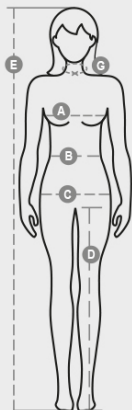

ROME LADY

S00656-0373

Naisten lyhythihainen pikeepaita, kapea malli, jossa on neljä helmiäisväristä nappia, sivuhalkiot, kauluksessa piilo-ommel ja samanvärisen nauha.

KOOSTUMUS: 100 % PUUVILLAA

KANGAS: PIKEE

PAINO: 185 GR/MQ

KOOT: XS-S-M-L-XL-XXL

PAKKAUS: 5/50

HS-KOODI: 61061000

MADE IN: BD

VäRIT

			
VALKOINEN 00000	PUNAINEN 03000	VIHREÄ 07000	LAIVASTONSININEN 08007
			
KUNINKAANSININEN 09000	SAVU 13007	MUSTA 14000	

OMINAISUUDET

PESUOHJEET

SERTIFIOINNIT

Tuotteen laatuun ja ympäristöominaisuuksiin liittyvä tietosivu

% kierrätysmateriaalia	-
Kierrätettävyys	-
Sisältää muovimikrokuituja	-
Sisältää vaarallisia aineita	Ei sisällä vaarallisia aineita
Sidos	BD BANGLADESH
Värjäys	BD BANGLADESH
Vaatteen rakenne	BD BANGLADESH

Pakkauksen laatuun ja ympäristöominaisuuksiin liittyvä tietosivu

% kierrätysmateriaalia	100
Kierrätettävyys	-
Sisältää vaarallisia aineita	Ei sisällä vaarallisia aineita

Casual&Workwear - Tops

International sizes		XS		S		M		L		XL		XXL		3XL	
IT		34	36	38	40	42	44	46	48	50	52	54	56	58	60
FR - ES		30	32	34	36	38	40	42	44	46	48	50	52	54	56
DE		28	30	32	34	36	38	40	42	44	46	48	50	52	54
UK		2	4	6	8	10	12	14	16	18	20	22	24	26	28
Collar	(G) - cm	36	36	37	37	38,5	38,5	39,5	39,5	41	41	42	42	43	43
	(G) - in	14	14	14½	14½	15	15	15½	15½	16	16	16½	16½	17	17
Bust	(A) - cm	72	76	80	84	88	92	96	100	104	108	112	116	120	124
	(A) - in	28	30	31	33	35	36	37	39	41	42	44	45	47	48
Waist	(B) - cm	54	58	62	66	70	74	76	80	84	88	92	96	100	104
	(B) - in	21	23	24	26	27	29	30	31	33	35	36	38	39	41
Hips	(C) - cm	80	84	88	92	96	100	104	108	112	116	120	124	128	132
	(C) - in	31	33	35	36	38	39	41	42	44	45	47	48	50	51
Height	(E) - cm	160/175						168/185							
	(E) - in	63/69						66/73							