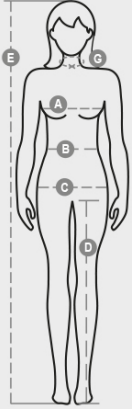

PRINT LADY

S00657-0311

Naisten lyhythihainen t-paita, kapea malli, pyöreä pääntie, lyhyet hihat, pääntiessä 1,5 cm:n resori spandexsekoitetta, päällitikkaus edessä, sivutikkaus.

KOOSTUMUS: 100 % PUUVILLAA

KANGAS: JERSEY

PAINO: 150 GR/MQ

KOOT: XS-S-M-L-XL-XXL

PAKKAUS: 10/100

HS-KOODI: 61091000

MADE IN: BD

Värit

			
VALKOINEN 00000	KELTAINEN 01000	ORANSSI 02000	PUNAINEN 03000
			
KIRKKAANVIHREÄ 07007	LAIVASTON SININEN 08007	KUNINKAANSININEN 09000	SAVU 13007

OMINAISUUDET

PESUOHJEET

SERTIFIOINNIT

Tuotteen laatuun ja ympäristöominaisuuksiin liittyvä tietosivu

% kierrätysmateriaalia	-
Kierrätettävyys	-
Sisältää muovimikrokuituja	-
Sisältää vaarallisia aineita	Ei sisällä vaarallisia aineita
Sidos	BD BANGLADESH
Värjäys	BD BANGLADESH
Vaatteen rakenne	BD BANGLADESH

Pakkauksen laatuun ja ympäristöominaisuuksiin liittyvä tietosivu

% kierrätysmateriaalia	100
Kierrätettävyys	-
Sisältää vaarallisia aineita	Ei sisällä vaarallisia aineita

Casual&Workwear - Tops

International sizes		XS	S	M	L	XL	XXL	3XL							
IT		34	36	38	40	42	44	46	48	50	52	54	56	58	60
FR - ES		30	32	34	36	38	40	42	44	46	48	50	52	54	56
DE		28	30	32	34	36	38	40	42	44	46	48	50	52	54
UK		2	4	6	8	10	12	14	16	18	20	22	24	26	28
Collar	(G) - cm	36	36	37	37	38,5	38,5	39,5	39,5	41	41	42	42	43	43
	(G) - in	14	14	14½	14½	15	15	15½	15½	16	16	16½	16½	17	17
Bust	(A) - cm	72	76	80	84	88	92	96	100	104	108	112	116	120	124
	(A) - in	28	30	31	33	35	36	37	39	41	42	44	45	47	48
Waist	(B) - cm	54	58	62	66	70	74	76	80	84	88	92	96	100	104
	(B) - in	21	23	24	26	27	29	30	31	33	35	36	38	39	41
Hips	(C) - cm	80	84	88	92	96	100	104	108	112	116	120	124	128	132
	(C) - in	31	33	35	36	38	39	41	42	44	45	47	48	50	51
Height	(E) - cm	160/175					168/185								
	(E) - in	63/69					66/73								