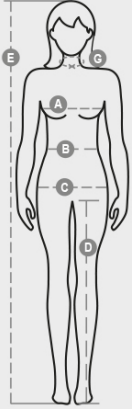

KOOSTUMUS: 60 % PUUVILLAA + 40 % POLYESTERIÄ

KANGAS: BRUSHED FLEECE

PAINO: 300 GR/MQ

KOOT: XS-S-M-L-XL-XXL

PAKKAUS: 5/20

HS-KOODI: 61102099

MADE IN: PK

VäRIT

MELEERATTU HARMAA/LAIVASTON SININEN
13012

OMINAISUUDET

PESUOHJEET

SERTIFIOINNIT

Tuotteen laatuun ja ympäristöominaisuuksiin liittyvä tietosivu

% kierrätysmateriaalia	-
Kierrätettävyys	-
Sisältää muovimikrokuituja	-
Sisältää vaarallisia aineita	Ei sisällä vaarallisia aineita
Sidos	PK PAKISTAN
Värjäys	PK PAKISTAN
Vaatteen rakenne	PK PAKISTAN

Pakkauksen laatuun ja ympäristöominaisuuksiin liittyvä tietosivu

% kierrätysmateriaalia	100
Kierrätettävyys	-
Sisältää vaarallisia aineita	Ei sisällä vaarallisia aineita

Casual&Workwear - Tops

International sizes		XS	S	M	L	XL	XXL	3XL							
IT		34	36	38	40	42	44	46	48	50	52	54	56	58	60
FR - ES		30	32	34	36	38	40	42	44	46	48	50	52	54	56
DE		28	30	32	34	36	38	40	42	44	46	48	50	52	54
UK		2	4	6	8	10	12	14	16	18	20	22	24	26	28
Collar	(G) - cm	36	36	37	37	38,5	38,5	39,5	39,5	41	41	42	42	43	43
	(G) - in	14	14	14½	14½	15	15	15½	15½	16	16	16½	16½	17	17
Bust	(A) - cm	72	76	80	84	88	92	96	100	104	108	112	116	120	124
	(A) - in	28	30	31	33	35	36	37	39	41	42	44	45	47	48
Waist	(B) - cm	54	58	62	66	70	74	76	80	84	88	92	96	100	104
	(B) - in	21	23	24	26	27	29	30	31	33	35	36	38	39	41
Hips	(C) - cm	80	84	88	92	96	100	104	108	112	116	120	124	128	132
	(C) - in	31	33	35	36	38	39	41	42	44	45	47	48	50	51
Height	(E) - cm	160/175					168/185								
	(E) - in	63/69					66/73								