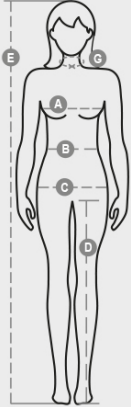

MELBOURNE FLUO

000015-P079

Women's fitted sweatshirt with full, contrasting coloured plastic SBS zip with double metal pull. Rib collar with contrasting trim, side pockets with contrasting trim, fitted sleeves, two outer pockets with contrasting zip, stretch rib cuffs and hem, reinforced seams.

KOOSTUMUS: 50 % PUUVILLAA 50 % POLYESTERIÄ
KANGAS: HARJATTU FLUOR. FLEECE
PAINO: 300 GR/MQ
KOOT: XS-S-M-L-XL
PAKKAUS: 5/20
HS-KOODI: 61103099
MADE IN: PK

VäRIT

FLUORESOIVA FUKSIA/VALKOINEN
05009

OMINAISUUDET

Pakkauksen laatuun ja ympäristöominaisuuksiin liittyvä tietosivu

% kierrätysmateriaalia	100
Kierrätettävyys	-
Sisältää vaarallisia aineita	Ei sisällä vaarallisia aineita

Casual&Workwear - Tops

International sizes		XS	S	M	L	XL	XXL	3XL							
IT		34	36	38	40	42	44	46	48	50	52	54	56	58	60
FR - ES		30	32	34	36	38	40	42	44	46	48	50	52	54	56
DE		28	30	32	34	36	38	40	42	44	46	48	50	52	54
UK		2	4	6	8	10	12	14	16	18	20	22	24	26	28
Collar	(G) - cm	36	36	37	37	38,5	38,5	39,5	39,5	41	41	42	42	43	43
	(G) - in	14	14	14½	14½	15	15	15½	15½	16	16	16½	16½	17	17
Bust	(A) - cm	72	76	80	84	88	92	96	100	104	108	112	116	120	124
	(A) - in	28	30	31	33	35	36	37	39	41	42	44	45	47	48
Waist	(B) - cm	54	58	62	66	70	74	76	80	84	88	92	96	100	104
	(B) - in	21	23	24	26	27	29	30	31	33	35	36	38	39	41
Hips	(C) - cm	80	84	88	92	96	100	104	108	112	116	120	124	128	132
	(C) - in	31	33	35	36	38	39	41	42	44	45	47	48	50	51
Height	(E) - cm	160/175					168/185								
	(E) - in	63/69					66/73								