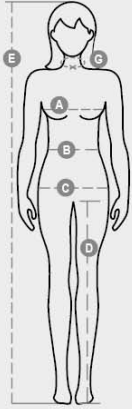

FREEDOM+LADY MELANGE

001050-P108

All-season sweatpants with stretch rib at the waist and bottom of the leg, drawstring, two front pockets and a small pocket.

KOOSTUMUS: 70 % PUUVILLAA + 30 % POLYESTERIÄ
KANGAS: RANSKALAINEN FROTEE JA POLYESTERI
PAINO: 280 GR/MQ
KOOT: XS-S-M-L
PAKKAUS: 5/20
HS-KOODI: 61046200
MADE IN: PK

VäRIT

MELEERATTU HARMAA
13001

MELEERATTU HARMAA/ITALIA
13035

OMINAISUUDET

PESUOHJEET

Casual&Workwear - Bottoms

International sizes		XS		S		M		L		XL		XXL		3XL	
IT		34	36	38	40	42	44	46	48	50	52	54	56	58	60
FR - ES		30	32	34	36	38	40	42	44	46	48	50	52	54	56
DE		28	30	32	34	36	38	40	42	44	46	48	50	52	54
UK		2	4	6	8	10	12	14	16	18	20	22	24	26	28
US		0	0	2	4	6	8	10	12	14	16	18	20	22	24
Waist	(B) - cm	54	58	62	66	70	74	76	80	84	88	92	96	100	104
	(B) - in	22	23	24	26	27	29	30	31	33	35	36	38	39	41
Hips	(C) - cm	80	84	88	92	96	100	104	108	112	116	120	124	128	132
	(C) - in	31	33	35	36	38	39	41	42	44	45	47	48	50	51
Inside leg	(D) - cm	81	81	82	82	82	82	83	83	84	84	84	84	85	85
	(D) - in	32	32	32	32	32	32	32	32	33	33	33	33	34	34
Height	(E) - cm	160/175						168/185							
	(E) - in	63/69						66/73							

cm = centimeters - in = inches

KATSO LISÄTIEDOT LUKEMALLA KOODI