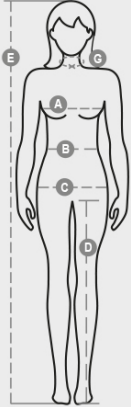

PAINO: 300 GR/MQ

KOOT: XS-S-M-L-XL-XXL

PAKKAUS: 5/20

HS-KOODI: 61102099

MADE IN: PK

VäRIT

MELEERATTU HARMAA  
13001

OMINAISUUDET

## Pakkauksen laatuun ja ympäristöominaisuuksiin liittyvä tietosivu

% kierrätysmateriaalia	100
Kierrätettävyys	-
Sisältää vaarallisia aineita	Ei sisällä vaarallisia aineita

Casual&amp;Workwear - Tops

International sizes		XS	S	M	L	XL	XXL	3XL							
IT		34	36	38	40	42	44	46	48	50	52	54	56	58	60
FR - ES		30	32	34	36	38	40	42	44	46	48	50	52	54	56
DE		28	30	32	34	36	38	40	42	44	46	48	50	52	54
UK		2	4	6	8	10	12	14	16	18	20	22	24	26	28
Collar	(G) - cm	36	36	37	37	38,5	38,5	39,5	39,5	41	41	42	42	43	43
	(G) - in	14	14	14½	14½	15	15	15½	15½	16	16	16½	16½	17	17
Bust	(A) - cm	72	76	80	84	88	92	96	100	104	108	112	116	120	124
	(A) - in	28	30	31	33	35	36	37	39	41	42	44	45	47	48
Waist	(B) - cm	54	58	62	66	70	74	76	80	84	88	92	96	100	104
	(B) - in	21	23	24	26	27	29	30	31	33	35	36	38	39	41
Hips	(C) - cm	80	84	88	92	96	100	104	108	112	116	120	124	128	132
	(C) - in	31	33	35	36	38	39	41	42	44	45	47	48	50	51
Height	(E) - cm	160/175						168/185							
	(E) - in	63/69						66/73							