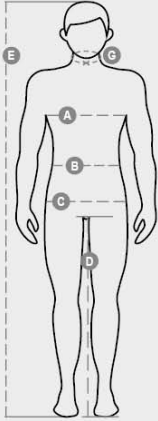

KOOSTUMUS: 98 % PUUVILLAA + 2 % ELASTAANIA

KANGAS: MINI-RIPSTOP

PAINO: 220 GR/MQ

PAKKAUS: 1/20

HS-KOODI: 62034211

MADE IN: PK

VäRIT

LAIVASTONSININEN
08007

% kierrätysmateriaalia	100
Kierrätettävyys	-
Sisältää vaarallisia aineita	Ei sisällä vaarallisia aineita

Casual&Workwear - Bottoms

International sizes	XXS		XS		S		M		L		XL		XXL		3XL		4XL		5XL		
IT - DE	36	38	40	42	44	46	48	50	52	54	56	58	60	62	64	66	68	70	72	74	
FR - ES	32	34	36	38	40	42	44	46	48	50	52	54	56	58	60	62	64	66	68	70	
UK - US	25	27	28	29	30	32	33	34	36	38	40	41	43	45	46	48	49	51	52	54	
Waist	(B) - cm	64	68	72	74	76	80	84	88	92	96	100	104	108	112	116	120	124	128	132	136
	(B) - in	25	27	28	29	30	32	33	34	36	38	40	41	43	45	46	48	49	51	52	54
Hips	(C) - cm	80	84	88	90	92	96	100	104	108	112	116	120	124	128	132	136	140	144	148	152
	(C) - in	31	33	34	35	36	38	39	41	42	44	46	47	49	50	52	53	55	56	58	59
Inside leg	(D) - cm	82	82	84	84	85	85	86	86	87	87	88	88	88	88	88	89	89	89	89	
	(D) - in	32	32	33	33	33	33	33	33	34	34	34	34	34	34	34	35	35	35	35	
Height	(E) - cm	170/181						175/187						175/189							
	(E) - in	67/71						69/73						69/75							