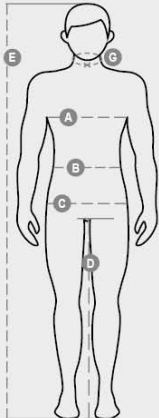

KOOSTUMUS: 80 % POLYESTERIÄ 20 % PUUVILLAA | 64 % POLYESTERIÄ 33 % PUUVILLAA 3 % ELASTAANIA
KANGAS: FLUORESOIVA MEKAANISESTI JOUSTAVA TVILLI | JOUSTAVA RIPSTOP
PAINO: 210 GR/MQ
KOOT: XXS-XS-S-M-L-XL-XXL-3XL-4XL-5XL
PAKKAUS: 1/20
HS-KOODI: 62034311
MADE IN: PK

Casual&Workwear - Bottoms

International sizes	XXS		XS		S		M		L		XL		XXL		3XL		4XL		5XL		
IT - DE	36	38	40	42	44	46	48	50	52	54	56	58	60	62	64	66	68	70	72	74	
FR - ES	32	34	36	38	40	42	44	46	48	50	52	54	56	58	60	62	64	66	68	70	
UK - US	25	27	28	29	30	32	33	34	36	38	40	41	43	45	46	48	49	51	52	54	
Waist	(B) - cm	64	68	72	74	76	80	84	88	92	96	100	104	108	112	116	120	124	128	132	136
	(B) - in	25	27	28	29	30	32	33	34	36	38	40	41	43	45	46	48	49	51	52	54
Hips	(C) - cm	80	84	88	90	92	96	100	104	108	112	116	120	124	128	132	136	140	144	148	152
	(C) - in	31	33	34	35	36	38	39	41	42	44	46	47	49	50	52	53	55	56	58	59
Inside leg	(D) - cm	82	82	84	84	85	85	86	86	87	87	88	88	88	88	88	89	89	89	89	89
	(D) - in	32	32	33	33	33	33	33	33	34	34	34	34	34	34	34	34	35	35	35	35
Height	(E) - cm	170/181						175/187						175/189							
	(E) - in	67/71						69/73						69/75							