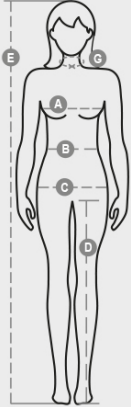

KOOSTUMUS: 60 % PUUVILLAA + 40 % POLYESTERIÄ

KANGAS: BRUSHED FLEECE

PAINO: 300 GR/MQ

KOOT: XS-S-M-L-XL-XXL

PAKKAUS: 5/20

HS-KOODI: 61102099

MADE IN: PK

VäRIT

MELEERATTU HARMAA
13001

OMINAISUUDET

PESUOHJEET

SERTIFIOINNIT

**Tuotteen laatuun ja ympäristöominaisuuksiin liittyvä tietosivu**

% kierrätysmateriaalia	-
Kierrätettävyys	-
Sisältää muovimikrokuituja	-
Sisältää vaarallisia aineita	Ei sisällä vaarallisia aineita
Sidos	PK PAKISTAN
Värjäys	PK PAKISTAN
Vaatteen rakenne	PK PAKISTAN

Pakkauksen laatuun ja ympäristöominaisuuksiin liittyvä tietosivu

% kierrätysmateriaalia	100
Kierrätettävyys	-
Sisältää vaarallisia aineita	Ei sisällä vaarallisia aineita

Casual&Workwear - Tops

International sizes		XS	S	M	L	XL	XXL	3XL							
IT		34	36	38	40	42	44	46	48	50	52	54	56	58	60
FR - ES		30	32	34	36	38	40	42	44	46	48	50	52	54	56
DE		28	30	32	34	36	38	40	42	44	46	48	50	52	54
UK		2	4	6	8	10	12	14	16	18	20	22	24	26	28
Collar	(G) - cm	36	36	37	37	38,5	38,5	39,5	39,5	41	41	42	42	43	43
	(G) - in	14	14	14½	14½	15	15	15½	15½	16	16	16½	16½	17	17
Bust	(A) - cm	72	76	80	84	88	92	96	100	104	108	112	116	120	124
	(A) - in	28	30	31	33	35	36	37	39	41	42	44	45	47	48
Waist	(B) - cm	54	58	62	66	70	74	76	80	84	88	92	96	100	104
	(B) - in	21	23	24	26	27	29	30	31	33	35	36	38	39	41
Hips	(C) - cm	80	84	88	92	96	100	104	108	112	116	120	124	128	132
	(C) - in	31	33	35	36	38	39	41	42	44	45	47	48	50	51
Height	(E) - cm	160/175					168/185								
	(E) - in	63/69					66/73								