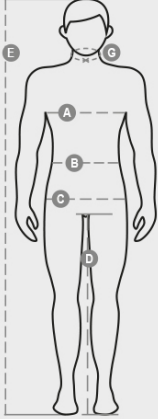

SYDNEY FLUO

000014-P079

Men's sweatshirt with full, contrasting coloured plastic SBS zip with double metal pull. Rib collar with contrasting trim, side pockets with contrasting trim, fitted sleeves, two outer pockets with contrasting zip, stretch rib cuffs and hem, reinforced seams.

KOOSTUMUS: 50 % PUUVILLAA 50 % POLYESTERIÄ

KANGAS: HARJATTU FLUOR. FLEECE

PAINO: 300 GR/MQ

KOOT: XS-S-M-L-XL-XXL-3XL-4XL-5XL

PAKKAUS: 5/20

HS-KOODI: 61103091

MADE IN: PK

VäRIT

FLUORESOIVA KELTAINEN/VALKOINEN
01012

OMINAISUUDET

PESUOHJEET

SERTIFIOINNIT

Casual&Workwear - Tops

International sizes		XXS		XS		S		M		L		XL		XXL		3XL		4XL		5XL	
IT - DE		36	38	40	42	44	46	48	50	52	54	56	58	60	62	64	66	68	70	72	74
FR - ES		32	34	36	38	40	42	44	46	48	50	52	54	56	58	60	62	64	66	68	70
UK		29	30	31	33	34	36	38	39	41	42	44	46	47	48	50	52	53	55	56	58
Collar	(G) - cm	37	37	38	38	39	39	40	40	41	41	42,5	42,5	44	44	45	45	46	46	47	47
	(G) - in	14½	14½	15	15	15½	15½	15¾	15¾	16	16	16¾	16¾	17¼	17¼	17¾	17¾	18	18	18½	18½
Chest	(A) - cm	72	76	80	84	88	92	96	100	104	108	112	116	120	124	128	132	136	140	144	148
	(A) - in	28	30	31	33	34	36	38	39	41	42	44	46	47	48	50	52	53	55	56	58
Waist	(B) - cm	64	68	72	74	76	80	84	88	92	96	100	104	108	112	116	120	124	128	132	136
	(B) - in	25	27	28	29	30	32	33	34	36	38	40	41	43	45	46	48	49	51	52	54
Height	(E) - cm	170/181						175/187						175/189							
	(E) - in	67/71						69/73						69/75							