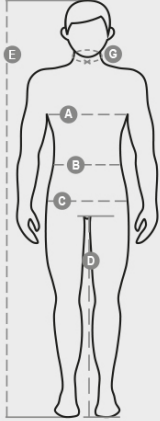

FLORENTIA

S00024-P051

Miesten paita, kapea malli. Italialainen muotokaulus, joka sulkeutuu edessä kokonaan solmion kohdalla ja sisältää irrotettavat tuet. Sisäpuolelle taittuva vastalaskos ja näkyvä napitus. Helmiäisväriset napit. Takana tasainen kaarroke. Poimutetut laskokset selkäkappaleen keskellä. Kangaskiilat sivuilla. Pyöristetyt hihansuut ja 2 nappia.

KOOSTUMUS: 97 % PUUVILLA + 3 % ELASTAANIA

KANGAS: JOUSTAVA POPLIINI

PAINO: 120 GR/MQ

KOOT: 37-38-39-40-41-42-43-44-45

PAKKAUS: 1/20

HS-KOODI: 62052000

MADE IN: CN

VäRIT

% kierrätysmateriaalia	100
Kierrätettävyys	-
Sisältää vaarallisia aineita	Ei sisällä vaarallisia aineita

Casual&Workwear - Tailored shirts*

Collar	(G) - cm	37	38	39	40	41	42	43	44	45	46	47	48	49	50	51
	(G) - in	14½	15	15½	15¾	16	16½	17	17½	17¾	18	18½	19	19½	19¾	20
INT.**		S	Sb	M	Mb	L	Lb	XL	XLb	XXL	XXLb	3XL	3XLb	4XL	4XLb	5XL
IT - DE		44	44/46	46/48	48/50	50/52	52/54	54/56	56/58	58/60	60/62	62/64	64/66	66/68	68/70	70/72
FR - ES		40	40/42	42/44	44/46	46/48	48/50	50/52	52/54	54/56	56/58	58/60	60/62	62/64	64/66	66/68
UK		34	36	38	39	41	42	44	46	47	48	50	52	53	55	56
Chest	(A) - cm	88	92	96	100	104	108	112	116	120	124	128	132	136	140	144
	(A) - in	34	36	38	39	41	42	44	46	47	48	50	52	53	55	56
Waist	(B) - cm	76	80	84	88	92	96	100	104	108	112	116	120	124	128	132
	(B) - in	30	32	33	34	36	38	40	41	43	45	46	48	49	51	52
Height	(E) - cm	170/181			175/187			175/190								
	(E) - in	67/71			69/73			69/75								

*Development in neck sizes.
**B: Broad

cm = centimeters - in = inches

KATSO LISÄTIEDOT LUKEMALLA KOODI