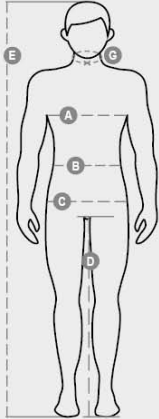

JOGGING+ MELANGE

001214-P076

Men's fleece sweatpants, elastic waistband with drawstring and matching cord, two front pockets and one back pocket.

KOOSTUMUS: 60 % PUUVILLAA + 40 % POLYESTERIÄ
KANGAS: HARJATTU FLEECE
PAINO: 280 GR/MQ
KOOT: XS-S-M-L-XL-XXL-3XL
PAKKAUS: 5/20
HS-KOODI: 61034200
MADE IN: PK

VäRIT

MELEERATTU HARMAA
13001

OMINAISUUDET

PESUOHJEET

SERTIFIOINNIT

**Tuotteen laatuun ja ympäristöominaisuuksiin liittyvä tietosivu**

% kierrätysmateriaalia	-
Kierrätettävyys	-
Sisältää muovimikrokuituja	-
Sisältää vaarallisia aineita	Ei sisällä vaarallisia aineita
Sidos	PK PAKISTAN
Värjäys	PK PAKISTAN
Vaatteen rakenne	PK PAKISTAN

Pakkauksen laatuun ja ympäristöominaisuuksiin liittyvä tietosivu

% kierrätysmateriaalia	100
Kierrätettävyys	-
Sisältää vaarallisia aineita	Ei sisällä vaarallisia aineita

Casual&Workwear - Bottoms

International sizes	XXS		XS		S		M		L		XL		XXL		3XL		4XL		5XL		
IT - DE	36	38	40	42	44	46	48	50	52	54	56	58	60	62	64	66	68	70	72	74	
FR - ES	32	34	36	38	40	42	44	46	48	50	52	54	56	58	60	62	64	66	68	70	
UK - US	25	27	28	29	30	32	33	34	36	38	40	41	43	45	46	48	49	51	52	54	
Waist	(B) - cm	64	68	72	74	76	80	84	88	92	96	100	104	108	112	116	120	124	128	132	136
	(B) - in	25	27	28	29	30	32	33	34	36	38	40	41	43	45	46	48	49	51	52	54
Hips	(C) - cm	80	84	88	90	92	96	100	104	108	112	116	120	124	128	132	136	140	144	148	152
	(C) - in	31	33	34	35	36	38	39	41	42	44	46	47	49	50	52	53	55	56	58	59
Inside leg	(D) - cm	82	82	84	84	85	85	86	86	87	87	88	88	88	88	88	89	89	89	89	89
	(D) - in	32	32	33	33	33	33	33	33	34	34	34	34	34	34	34	34	35	35	35	35
Height	(E) - cm	170/181						175/187						175/189							
	(E) - in	67/71						69/73						69/75							