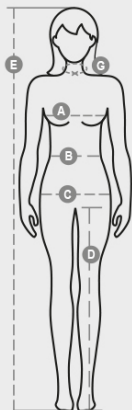

MIAMI+LADY

000002-0001

Naisten collegepaita, jonka pääntiessä on samanvärisen muovinen vetoketju ja metallivedin, raglanhihat, joustava resori hihansuissa ja helmassa, vahvistetut saumat.

KOOSTUMUS: 70 % PUUVILLAA + 30 % POLYESTERIÄ

KANGAS: HARJATTU FLEECE

PAINO: 300 GR/MQ

KOOT: XS-S-M-L-XL-XXL

PAKKAUS: 5/20

HS-KOODI: 61102099

MADE IN: PK

Värit

				
VALKOINEN 00000	KELTAINEN 01000	ORANSSI 02000	PUNAINEN 03000	VIININPUNAINEN 04000
				
VIHREÄ 07000	KESKIVIHREÄ 07003	LAIVASTONSININEN 08007	KUNINKAANSININEN 09000	SAVU 13007
				
ANTRASIITTI 13042	MUSTA 14000			

OMINAISUUDET

PESUOHJEET

SERTIFIOINNIT

Tuotteen laatuun ja ympäristöominaisuuksiin liittyvä tietosivu

% kierrätysmateriaalia	-
Kierrätettävyys	-
Sisältää muovimikrokuituja	-
Sisältää vaarallisia aineita	Ei sisällä vaarallisia aineita
Sidos	PK PAKISTAN
Värjäys	PK PAKISTAN
Vaatteen rakenne	PK PAKISTAN

Pakkauksen laatuun ja ympäristöominaisuuksiin liittyvä tietosivu

% kierrätysmateriaalia	100
Kierrätettävyys	-
Sisältää vaarallisia aineita	Ei sisällä vaarallisia aineita

Casual&Workwear - Tops

International sizes		XS	S	M	L	XL	XXL	3XL							
IT		34	36	38	40	42	44	46	48	50	52	54	56	58	60
FR - ES		30	32	34	36	38	40	42	44	46	48	50	52	54	56
DE		28	30	32	34	36	38	40	42	44	46	48	50	52	54
UK		2	4	6	8	10	12	14	16	18	20	22	24	26	28
Collar	(G) - cm	36	36	37	37	38,5	38,5	39,5	39,5	41	41	42	42	43	43
	(G) - in	14	14	14½	14½	15	15	15½	15½	16	16	16½	16½	17	17
Bust	(A) - cm	72	76	80	84	88	92	96	100	104	108	112	116	120	124
	(A) - in	28	30	31	33	35	36	37	39	41	42	44	45	47	48
Waist	(B) - cm	54	58	62	66	70	74	76	80	84	88	92	96	100	104
	(B) - in	21	23	24	26	27	29	30	31	33	35	36	38	39	41
Hips	(C) - cm	80	84	88	92	96	100	104	108	112	116	120	124	128	132
	(C) - in	31	33	35	36	38	39	41	42	44	45	47	48	50	51
Height	(E) - cm	160/175					168/185								
	(E) - in	63/69					66/73								