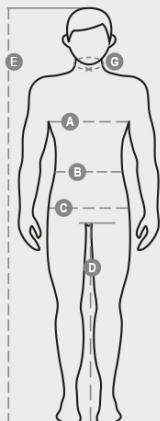

301R

000562-0149

Esiliina lehmän haljasnahkaa, 60×90 cm, haljasnahkavahvike.
Ominaisuudet: tukeva rakenne, erittäin kestävä. Vahvuudet: suojaus.
Käyttöalueet: raskas käsittely, sopii kosketukseen kuuman
purseenpoistomateriaalin kanssa.

KOOSTUMUS: NAUDAN HALJASNAHKA
KANGAS: ESILIINA HALJASNAHKA
PAINO: 400 GR/MQ
KOOT: U
PAKKAUS: 1/10
HS-KOODI: 42034000
MADE IN: IT

VäRIT

JÄÄ
99003

KäYTTöALUEET

Casual&Workwear - Tops

International sizes		XXS		XS		S		M		L		XL		XXL		3XL		4XL		5XL	
IT - DE		36	38	40	42	44	46	48	50	52	54	56	58	60	62	64	66	68	70	72	74
FR - ES		32	34	36	38	40	42	44	46	48	50	52	54	56	58	60	62	64	66	68	70
UK		29	30	31	33	34	36	38	39	41	42	44	46	47	48	50	52	53	55	56	58
Collar	(G) - cm	37	37	38	38	39	39	40	40	41	41	42,5	42,5	44	44	45	45	46	46	47	47
	(G) - in	14½	14½	15	15	15½	15½	15¾	15¾	16	16	16¾	16¾	17¼	17¼	17¾	17¾	18	18	18½	18½
Chest	(A) - cm	72	76	80	84	88	92	96	100	104	108	112	116	120	124	128	132	136	140	144	148
	(A) - in	28	30	31	33	34	36	38	39	41	42	44	46	47	48	50	52	53	55	56	58
Waist	(B) - cm	64	68	72	74	76	80	84	88	92	96	100	104	108	112	116	120	124	128	132	136
	(B) - in	25	27	28	29	30	32	33	34	36	38	40	41	43	45	46	48	49	51	52	54
Height	(E) - cm	170/181						175/187						175/189							
	(E) - in	67/71						69/73						69/75							