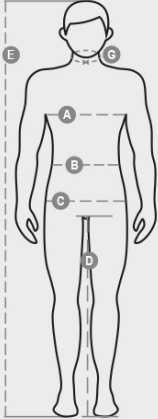

**301**

000561-0149

Esiliina lehmän haljasnahkaa, 60×90 cm. Ominaisuudet: tukeva rakenne, erittäin kestävä. Vahvuudet: suojaus. Käyttöalueet: raskas käsittely, sopii kosketukseen kuuman purseenpoistomateriaalin kanssa.

KOOSTUMUS: NAUDAN HALJASNAHKA  
KANGAS: ESILIINA HALJASNAHKA  
PAINO: 400 GR/MQ  
KOOT: U  
PAKKAUS: 1/10  
HS-KOODI: 42034000  
MADE IN: IT

VäRIT

JÄÄ  
99003

---

---

**KäYTTöALUEET**

Casual&amp;Workwear - Tops

International sizes	XXS		XS		S		M		L		XL		XXL		3XL		4XL		5XL		
IT - DE	36	38	40	42	44	46	48	50	52	54	56	58	60	62	64	66	68	70	72	74	
FR - ES	32	34	36	38	40	42	44	46	48	50	52	54	56	58	60	62	64	66	68	70	
UK	29	30	31	33	34	36	38	39	41	42	44	46	47	48	50	52	53	55	56	58	
Collar	(G) - cm	37	37	38	38	39	39	40	40	41	41	42,5	42,5	44	44	45	45	46	46	47	47
	(G) - in	14½	14½	15	15	15½	15½	15¾	15¾	16	16	16¾	16¾	17¼	17¼	17¾	17¾	18	18	18½	18½
Chest	(A) - cm	72	76	80	84	88	92	96	100	104	108	112	116	120	124	128	132	136	140	144	148
	(A) - in	28	30	31	33	34	36	38	39	41	42	44	46	47	48	50	52	53	55	56	58
Waist	(B) - cm	64	68	72	74	76	80	84	88	92	96	100	104	108	112	116	120	124	128	132	136
	(B) - in	25	27	28	29	30	32	33	34	36	38	40	41	43	45	46	48	49	51	52	54
Height	(E) - cm	170/181						175/187						175/189							
	(E) - in	67/71						69/73						69/75							