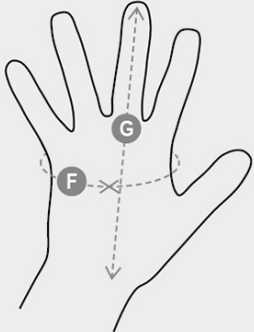

OMINAISUUDET

SERTIFIOINNIT

KäYTTöALUEET

		Gloves					
Numeric sizes		6	7	8	9	10	11
International sizes		XS	S	M	L	XL	XXL
Palm circumference	(F) - cm	15,2	17,8	20,3	22,9	25,4	27,9
	(F) - in	6	7	8	9	10	11
Hand length	(G) - cm	16	17,1	18,2	19,2	20,4	21,5
	(G) - in	6-6½	6½-7	7-7½	7½	8	8½

cm = centimeters - in = inches

 KATSO LISÄTIEDOT LUKEMALLA KOODI
