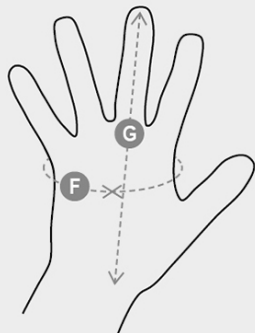

KOOSTUMUS: NAUDAN PINTANAHKA
KANGAS: OHENTAMATON NAHKA JA TAKAOSA
HALJASNAHKAA
KOOT: 7-8-9-10-11
PAKKAUS: 12/144
HS-KOODI: 42032910
MADE IN: IN

VäRIT

JÄÄ
99003

OMINAISUUDET

SERTIFIOINNIT

KäYTTöALUEET

		Gloves					
Numeric sizes		6	7	8	9	10	11
International sizes		XS	S	M	L	XL	XXL
Palm circumference	(F) - cm	15,2	17,8	20,3	22,9	25,4	27,9
	(F) - in	6	7	8	9	10	11
Hand length	(G) - cm	16	17,1	18,2	19,2	20,4	21,5
	(G) - in	6-6½	6½-7	7-7½	7½	8	8½