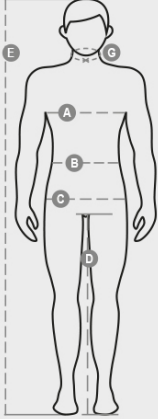

## RISK 35

S00178-0312

35 cm:n suojahiha HSCY/HPPF/ELASTAANI 13G, peukaloaukko.  
Ominaisuudet: vahva, erittäin kestävä. Vahvuudet: kestää viiltoja ja kosketusta kuuman kanssa (enint. 100 °C). Käyttöalueet: autoteollisuus, tavanomainen kunnossapito, lasi- ja keramiikkateollisuus. Pienin myytävä määrä: 5 paria (5 oikeaa hihaa ja 5 vasenta hihaa yksittäispakkauksissa).  
Luettelohinta: tuotepari (2 kpl: 1 oikea hiha ja 1 vasen hiha).

KOOSTUMUS: HSCY/HPPF/ELASTAANI  
KANGAS: HIHA HSCY/HPPF/ELASTAANI  
PAINO: 106 GR/MQ  
KOOT: 35  
PAKKAUS: 5/60  
HS-KOODI: 61178080  
MADE IN: CN

VäRIT

HARMAA  
13000

SERTIFIOINNIT

KäyttöALUEET

Casual&amp;Workwear - Tops

International sizes		XXS		XS		S		M		L		XL		XXL		3XL		4XL		5XL	
IT - DE		36	38	40	42	44	46	48	50	52	54	56	58	60	62	64	66	68	70	72	74
FR - ES		32	34	36	38	40	42	44	46	48	50	52	54	56	58	60	62	64	66	68	70
UK		29	30	31	33	34	36	38	39	41	42	44	46	47	48	50	52	53	55	56	58
Collar	(G) - cm	37	37	38	38	39	39	40	40	41	41	42,5	42,5	44	44	45	45	46	46	47	47
	(G) - in	14½	14½	15	15	15½	15½	15¾	15¾	16	16	16¾	16¾	17¼	17¼	17¾	17¾	18	18	18½	18½
Chest	(A) - cm	72	76	80	84	88	92	96	100	104	108	112	116	120	124	128	132	136	140	144	148
	(A) - in	28	30	31	33	34	36	38	39	41	42	44	46	47	48	50	52	53	55	56	58
Waist	(B) - cm	64	68	72	74	76	80	84	88	92	96	100	104	108	112	116	120	124	128	132	136
	(B) - in	25	27	28	29	30	32	33	34	36	38	40	41	43	45	46	48	49	51	52	54
Height	(E) - cm	170/181						175/187						175/189							
	(E) - in	67/71						69/73						69/75							