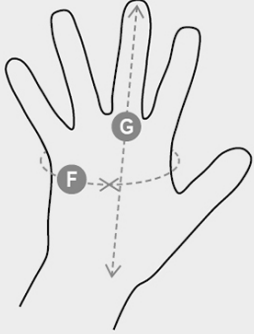

CONTROL X1

S00083-0118

Lateksipinnoitettu käsine, ranneke neulosta, luistamaton kämmenosa, pinnoitettua 10G-puuvillaa/polyesteriä. Ominaisuudet: pehmeä, vahva, kestävä. Vahvuudet: mukava käytössä, hyvä ote, tarkkuus, kestää nesteitä, viillonkestävä. Käyttöalueet: karkea pinta mahdollistaa erinomaisen otteen myös kosteista ja liukkaista pinnoista, suojaa teräviltä materiaaleilta. Pienin myytävä määrä: 12 paria (1 tusina). Reunan väri on erilainen koosta riippuen.

OMINAISUUDET

SERTIFIOINNIT

KäyttöALUEET

		Gloves					
Numeric sizes		6	7	8	9	10	11
International sizes		XS	S	M	L	XL	XXL
Palm circumference	(F) - cm	15,2	17,8	20,3	22,9	25,4	27,9
	(F) - in	6	7	8	9	10	11
Hand length	(G) - cm	16	17,1	18,2	19,2	20,4	21,5
	(G) - in	6-6½	6½-7	7-7½	7½	8	8½