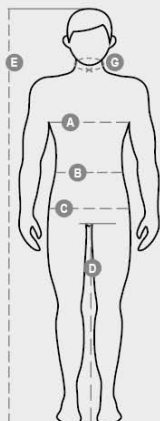

Pakkauksen laatuun ja ympäristöominaisuuksiin liittyvä tietosivu

% kierrätysmateriaalia	100
Kierrätettävyys	-
Sisältää vaarallisia aineita	Ei sisällä vaarallisia aineita

Casual&Workwear - Bottoms

International sizes		XXS		XS		S		M		L		XL		XXL		3XL		4XL		5XL	
IT - DE		36	38	40	42	44	46	48	50	52	54	56	58	60	62	64	66	68	70	72	74
FR - ES		32	34	36	38	40	42	44	46	48	50	52	54	56	58	60	62	64	66	68	70
UK - US		25	27	28	29	30	32	33	34	36	38	40	41	43	45	46	48	49	51	52	54
Waist	(B) - cm	64	68	72	74	76	80	84	88	92	96	100	104	108	112	116	120	124	128	132	136
	(B) - in	25	27	28	29	30	32	33	34	36	38	40	41	43	45	46	48	49	51	52	54
Hips	(C) - cm	80	84	88	90	92	96	100	104	108	112	116	120	124	128	132	136	140	144	148	152
	(C) - in	31	33	34	35	36	38	39	41	42	44	46	47	49	50	52	53	55	56	58	59
Inside leg	(D) - cm	82	82	84	84	85	85	86	86	87	87	88	88	88	88	88	88	89	89	89	89
	(D) - in	32	32	33	33	33	33	33	33	34	34	34	34	34	34	34	34	35	35	35	35
Height	(E) - cm	170/181						175/187						175/189							
	(E) - in	67/71						69/73						69/75							