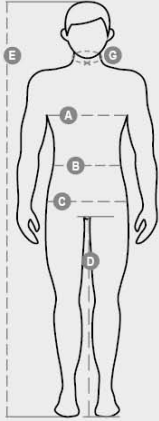

KOOSTUMUS: 50 % POLYESTERIÄ + 30 % PUUVILLAA + 20 % ELASTOMULTIESTERIÄ

KANGAS: JOUSTAVA TVILLI

PAINO: 260 GR/MQ

PAKKAUS: 1/20

HS-KOODI: 62034311

MADE IN: PK

VäRIT

			
METSÄNVIHREÄ/MUSTA 07057	LAIVASTONSININEN/MUSTA 08020	KAKI/NERO 11022	SAVU/MUSTA 13010
			
ANTRASIIITTI/MUSTA 13044	MUSTA 14000	MUSTA/MUSTA 14018	

Pakkauksen laatuun ja ympäristöominaisuuksiin liittyvä tietosivu

% kierrätysmateriaalia	100
Kierrätettävyys	-
Sisältää vaarallisia aineita	Ei sisällä vaarallisia aineita

Casual&Workwear - Bottoms

International sizes		XXS		XS		S		M		L		XL		XXL		3XL		4XL		5XL	
IT - DE		36	38	40	42	44	46	48	50	52	54	56	58	60	62	64	66	68	70	72	74
FR - ES		32	34	36	38	40	42	44	46	48	50	52	54	56	58	60	62	64	66	68	70
UK - US		25	27	28	29	30	32	33	34	36	38	40	41	43	45	46	48	49	51	52	54
Waist	(B) - cm	64	68	72	74	76	80	84	88	92	96	100	104	108	112	116	120	124	128	132	136
	(B) - in	25	27	28	29	30	32	33	34	36	38	40	41	43	45	46	48	49	51	52	54
Hips	(C) - cm	80	84	88	90	92	96	100	104	108	112	116	120	124	128	132	136	140	144	148	152
	(C) - in	31	33	34	35	36	38	39	41	42	44	46	47	49	50	52	53	55	56	58	59
Inside leg	(D) - cm	82	82	84	84	85	85	86	86	87	87	88	88	88	88	88	88	89	89	89	89
	(D) - in	32	32	33	33	33	33	33	33	34	34	34	34	34	34	34	34	35	35	35	35
Height	(E) - cm	170/181						175/187						175/189							
	(E) - in	67/71						69/73						69/75							