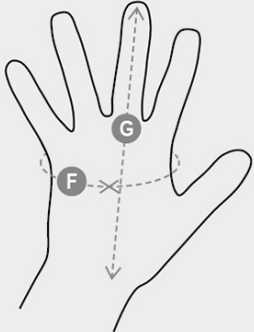

KOOSTUMUS: PINTANAHKA

KANGAS: OHENTAMATON NAHKA JA TAKAOSA KANVASTIA

KOOT: 7-8-9-10

PAKKAUS: 12/144

HS-KOODI: 42032910

MADE IN: PK

VäRIT

VALKOINEN
00000

OMINAISUUDET

SERTIFIOINNIT

KäyttöALUEET

		Gloves					
Numeric sizes		6	7	8	9	10	11
International sizes		XS	S	M	L	XL	XXL
Palm circumference	(F) - cm	15,2	17,8	20,3	22,9	25,4	27,9
	(F) - in	6	7	8	9	10	11
Hand length	(G) - cm	16	17,1	18,2	19,2	20,4	21,5
	(G) - in	6-6½	6½-7	7-7½	7½	8	8½