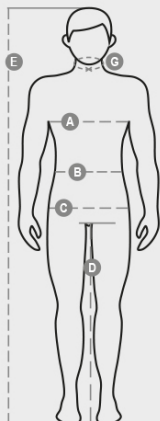

## PP-U-08 CPE SHOE COVER

---

S00014-P005

CPE-polyeteenistä valmistettu kenkäsuojus, joustava reuna. Pakkauksessa 1 000 kappaletta kymmenessä 100 tuotetta sisältävässä pussissa.

KOOSTUMUS: 100 % POLYETEENIÄ  
KANGAS: POLYETEENI  
PAINO: 20 GR/MQ  
KOOT: U  
PAKKAUS: 100/1000  
HS-KOODI: 39269097  
MADE IN: CN

---

**VäRIT**

---

TAIVAANSININEN  
10000

---

PESUOHJEET

Casual&amp;Workwear - Tops

International sizes		XXS		XS		S		M		L		XL		XXL		3XL		4XL		5XL	
IT - DE		36	38	40	42	44	46	48	50	52	54	56	58	60	62	64	66	68	70	72	74
FR - ES		32	34	36	38	40	42	44	46	48	50	52	54	56	58	60	62	64	66	68	70
UK		29	30	31	33	34	36	38	39	41	42	44	46	47	48	50	52	53	55	56	58
Collar	(G) - cm	37	37	38	38	39	39	40	40	41	41	42,5	42,5	44	44	45	45	46	46	47	47
	(G) - in	14½	14½	15	15	15½	15½	15¾	15¾	16	16	16¾	16¾	17¼	17¼	17¾	17¾	18	18	18½	18½
Chest	(A) - cm	72	76	80	84	88	92	96	100	104	108	112	116	120	124	128	132	136	140	144	148
	(A) - in	28	30	31	33	34	36	38	39	41	42	44	46	47	48	50	52	53	55	56	58
Waist	(B) - cm	64	68	72	74	76	80	84	88	92	96	100	104	108	112	116	120	124	128	132	136
	(B) - in	25	27	28	29	30	32	33	34	36	38	40	41	43	45	46	48	49	51	52	54
Height	(E) - cm	170/181						175/187						175/189							
	(E) - in	67/71						69/73						69/75							