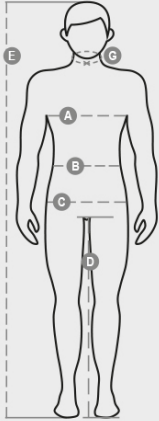

LOGO MAT

001715-0557

65×75 matto PAYPER-logolla. PVC-taustamateriaali.

KOOSTUMUS: 100 % NAILONIA
KANGAS: TUFT, 1/10" cut-pile
PAINO: 300 GR/MQ
KOOT: U
PAKKAUS: 1/1
HS-KOODI: 57050030
MADE IN: IT

VäRIT

PUNAINEN/MUSTA
03015

Casual&Workwear - Tops

International sizes		XXS		XS		S		M		L		XL		XXL		3XL		4XL		5XL	
IT - DE		36	38	40	42	44	46	48	50	52	54	56	58	60	62	64	66	68	70	72	74
FR - ES		32	34	36	38	40	42	44	46	48	50	52	54	56	58	60	62	64	66	68	70
UK		29	30	31	33	34	36	38	39	41	42	44	46	47	48	50	52	53	55	56	58
Collar	(G) - cm	37	37	38	38	39	39	40	40	41	41	42,5	42,5	44	44	45	45	46	46	47	47
	(G) - in	14½	14½	15	15	15½	15½	15¾	15¾	16	16	16¾	16¾	17¼	17¼	17¾	17¾	18	18	18½	18½
Chest	(A) - cm	72	76	80	84	88	92	96	100	104	108	112	116	120	124	128	132	136	140	144	148
	(A) - in	28	30	31	33	34	36	38	39	41	42	44	46	47	48	50	52	53	55	56	58
Waist	(B) - cm	64	68	72	74	76	80	84	88	92	96	100	104	108	112	116	120	124	128	132	136
	(B) - in	25	27	28	29	30	32	33	34	36	38	40	41	43	45	46	48	49	51	52	54
Height	(E) - cm	170/181					175/187					175/189									
	(E) - in	67/71					69/73					69/75									