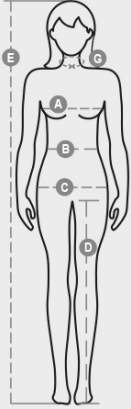

## VENICE LADY MELANGE

000841-0554

Naisten lyhythihainen muotoon ommeltu pikeepaita, jossa on neljä samansävyistä helmiäisväristä nappia, resorikaulus ja -hiansuut, sivuhalkiot, kauluksessa piilo-ommel ja erivärinen nauha, joustavat saumat, sivulla vahvikenauha, pääntien sisäpuolella vahvikenauha

KOOSTUMUS: 90 % PUUVILLAA + 10 % POLYESTERIÄ

KANGAS: PIQUE WITH 10% POLYESTER

PAINO: 200 GR/MQ

KOOT: XS-S-M-L-XL-XXL

PAKKAUS: 5/50

HS-KOODI: 61061000

MADE IN: PK

**VäRIT**

## Pakkauksen laatuun ja ympäristöominaisuuksiin liittyvä tietosivu

% kierrätysmateriaalia	100
Kierrätettävyys	-
Sisältää vaarallisia aineita	Ei sisällä vaarallisia aineita

Casual&Workwear - Tops

International sizes		XS	S	M	L	XL	XXL	3XL							
IT		34	36	38	40	42	44	46	48	50	52	54	56	58	60
FR - ES		30	32	34	36	38	40	42	44	46	48	50	52	54	56
DE		28	30	32	34	36	38	40	42	44	46	48	50	52	54
UK		2	4	6	8	10	12	14	16	18	20	22	24	26	28
Collar	(G) - cm	36	36	37	37	38,5	38,5	39,5	39,5	41	41	42	42	43	43
	(G) - in	14	14	14½	14½	15	15	15½	15½	16	16	16½	16½	17	17
Bust	(A) - cm	72	76	80	84	88	92	96	100	104	108	112	116	120	124
	(A) - in	28	30	31	33	35	36	37	39	41	42	44	45	47	48
Waist	(B) - cm	54	58	62	66	70	74	76	80	84	88	92	96	100	104
	(B) - in	21	23	24	26	27	29	30	31	33	35	36	38	39	41
Hips	(C) - cm	80	84	88	92	96	100	104	108	112	116	120	124	128	132
	(C) - in	31	33	35	36	38	39	41	42	44	45	47	48	50	51
Height	(E) - cm	160/175					168/185								
	(E) - in	63/69					66/73								