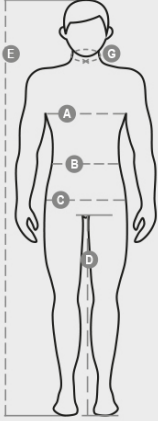

CLIPS PMF

001608-0202

Ripustin kahdella kiinnittimellä. Erityispehmuste parantaa pitoa ja suojaa herkkiä tuotteita, painettu logo, pehmeä pinta ja liukumista estävä kumipinnoite. Sopii erityisesti bermudasortseille ja urheiluhousuille.

KANGAS: PEHMEÄ.PAYPER-LOGO

PAINO: 200 GR/MQ

KOOT: 36

PAKKAUS: 1/30

HS-KOODI: 39269097

MADE IN: IT

VäRIT

MUSTA
14000

Casual&Workwear - Tops

International sizes		XXS		XS		S		M		L		XL		XXL		3XL		4XL		5XL	
IT - DE		36	38	40	42	44	46	48	50	52	54	56	58	60	62	64	66	68	70	72	74
FR - ES		32	34	36	38	40	42	44	46	48	50	52	54	56	58	60	62	64	66	68	70
UK		29	30	31	33	34	36	38	39	41	42	44	46	47	48	50	52	53	55	56	58
Collar	(G) - cm	37	37	38	38	39	39	40	40	41	41	42,5	42,5	44	44	45	45	46	46	47	47
	(G) - in	14½	14½	15	15	15½	15½	15¾	15¾	16	16	16¾	16¾	17¼	17¼	17¾	17¾	18	18	18½	18½
Chest	(A) - cm	72	76	80	84	88	92	96	100	104	108	112	116	120	124	128	132	136	140	144	148
	(A) - in	28	30	31	33	34	36	38	39	41	42	44	46	47	48	50	52	53	55	56	58
Waist	(B) - cm	64	68	72	74	76	80	84	88	92	96	100	104	108	112	116	120	124	128	132	136
	(B) - in	25	27	28	29	30	32	33	34	36	38	40	41	43	45	46	48	49	51	52	54
Height	(E) - cm	170/181						175/187						175/189							
	(E) - in	67/71						69/73						69/75							