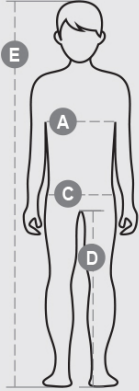

GALE KIDS

001605-0355

WP 8000 mm H₂O, WVT 5000 g/m² 24h. Lasten 3-kerroksinen softshell, jossa raglanhihat. Sulkimena teipattu SBS-vetoketju, jossa metallinen liukukappale. Muotoon leikattu huppu, jossa on kaksoistikatut saumat ja kiristysnauha pysäyttimellä. Tarranauhalla säädettävät joustavat hihansuut, joissa sulkimet. Kaksi vetoketjullista ulkotaskua.

KOOSTUMUS: 100 % POLYESTERIÄ

KANGAS: MEKAANISESTI JOUSTAVA SOFTSHELL

PAINO: 320 GR/MQ

KOOT: 3/4-5/6-7/8-9/10-11/12

PAKKAUS: 1/10

HS-KOODI: 62014010

MADE IN: CN

Värit

			
PUNAINEN 03000	LAIVASTONSININEN 08007	KUNINKAANSININEN 09000	MUSTA 14000

OMINAISUUDET

PESUOHJEET

**Tuotteen laatuun ja ympäristöominaisuuksiin liittyvä tietosivu**

% kierrätysmateriaalia	-
Kierrätettävyys	-
Sisältää muovimikrokuituja	Vapauttaa muovimikrokuituja ympäristöön pestäessä
Sisältää vaarallisia aineita	Ei sisällä vaarallisia aineita
Sidos	CN CINA
Värjäys	CN CINA
Vaatteen rakenne	CN CINA

Pakkauksen laatuun ja ympäristöominaisuuksiin liittyvä tietosivu

% kierrätysmateriaalia	100
Kierrätettävyys	-
Sisältää vaarallisia aineita	Ei sisällä vaarallisia aineita

		Kids							
Age		0-1	1-2	3-4	5-6	7-8	9-10	11-12	13-14
International sizes		3XS	XXS	XS	S	M	L	XL	XXL
Chest	(A) - cm	47	52	58	64	69	75	80	84
	(A) - in	19	21	23	25	27	29	31	33
Hips	(C) - cm	47	53	59	65	71	76	82	86
	(C) - in	19	21	23	25	28	30	32	33
Inside leg	(D) - cm	31	34	39	48	54	61	67	72
	(D) - in	12	14	15	19	21	24	26	28
Height	(E) - cm	68/78	80/86	98/106	110/116	122/128	134/140	146/152	158/164
	(E) - in	26/31	32/34	38/42	43/45	48/50	53/55	57/60	62/64