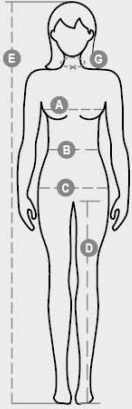

KOOSTUMUS: 66 % POLYAMIDIA 26 % POLYESTERIÄ 8 %
ELASTAANIA

KANGAS: SEAMLESS WELTER-WEIGHT

PAINO: 240 GR/MQ

KOOT: XS/S-M/L-XL/2L

PAKKAUS: 1/30

HS-KOODI: 61046300

MADE IN: CN

VäRIT

Pakkauksen laatuun ja ympäristöominaisuuksiin liittyvä tietosivu

% kierrätysmateriaalia	-
Kierrätettävyys	-
Sisältää vaarallisia aineita	Ei sisällä vaarallisia aineita

Casual&Workwear - Bottoms

International sizes		XS		S		M		L		XL		XXL		3XL	
IT		34	36	38	40	42	44	46	48	50	52	54	56	58	60
FR - ES		30	32	34	36	38	40	42	44	46	48	50	52	54	56
DE		28	30	32	34	36	38	40	42	44	46	48	50	52	54
UK		2	4	6	8	10	12	14	16	18	20	22	24	26	28
US		0	0	2	4	6	8	10	12	14	16	18	20	22	24
Waist	(B) - cm	54	58	62	66	70	74	76	80	84	88	92	96	100	104
	(B) - in	22	23	24	26	27	29	30	31	33	35	36	38	39	41
Hips	(C) - cm	80	84	88	92	96	100	104	108	112	116	120	124	128	132
	(C) - in	31	33	35	36	38	39	41	42	44	45	47	48	50	51
Inside leg	(D) - cm	81	81	82	82	82	82	83	83	84	84	84	84	85	85
	(D) - in	32	32	32	32	32	32	32	32	33	33	33	33	34	34
Height	(E) - cm	160/175						168/185							
	(E) - in	63/69						66/73							