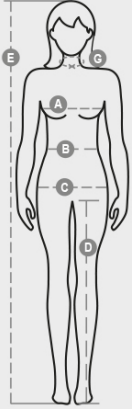

## THERMO PRO LADY 240 LS

001529-0493

Naisten lämmin pusero, jossa on pyöreä pääntie ja pitkät raglanhihat. Pehmeä ja joustava kangas, erikoissidos rinnan kohdalla ja takana, sivuilla propellikuvio, joka varmistaa vaatteen hengittävyuden ja jatkuvan lämpösäätelyn. Pääntiellä, helmassa ja hihansuissa samasta materiaalista valmistettua joustinneulosta, joka parantaa mukavuutta. Ergonominen putkimalli ja erityinen kohopinta kyynärpäissä, jotka varmistavat erinomaisen istuvuuden vartalonmyötäisesti.

KOOSTUMUS: 66 % POLYAMIDIA 26 % POLYESTERIÄ 8 %  
ELASTAANIA

KANGAS: SEAMLESS WELTER-WEIGHT

PAINO: 240 GR/MQ

KOOT: XS/S-M/L-XL/2L

PAKKAUS: 1/30

HS-KOODI: 61103099

MADE IN: CN

VäRIT

**Pakkauksen laatuun ja ympäristöominaisuuksiin liittyvä tietosivu**

% kierrätysmateriaalia	-
Kierrätettävyys	-
Sisältää vaarallisia aineita	Ei sisällä vaarallisia aineita

Casual&amp;Workwear - Tops

International sizes		XS	S	M	L	XL	XXL	3XL							
IT		34	36	38	40	42	44	46	48	50	52	54	56	58	60
FR - ES		30	32	34	36	38	40	42	44	46	48	50	52	54	56
DE		28	30	32	34	36	38	40	42	44	46	48	50	52	54
UK		2	4	6	8	10	12	14	16	18	20	22	24	26	28
Collar	(G) - cm	36	36	37	37	38,5	38,5	39,5	39,5	41	41	42	42	43	43
	(G) - in	14	14	14½	14½	15	15	15½	15½	16	16	16½	16½	17	17
Bust	(A) - cm	72	76	80	84	88	92	96	100	104	108	112	116	120	124
	(A) - in	28	30	31	33	35	36	37	39	41	42	44	45	47	48
Waist	(B) - cm	54	58	62	66	70	74	76	80	84	88	92	96	100	104
	(B) - in	21	23	24	26	27	29	30	31	33	35	36	38	39	41
Hips	(C) - cm	80	84	88	92	96	100	104	108	112	116	120	124	128	132
	(C) - in	31	33	35	36	38	39	41	42	44	45	47	48	50	51
Height	(E) - cm	160/175						168/185							
	(E) - in	63/69						66/73							