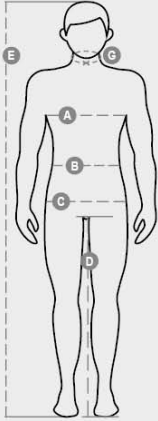

KOOSTUMUS: 66 % POLYAMIDIA 26 % POLYESTERIÄ 8 %
ELASTAANIA

KANGAS: SEAMLESS WELTER-WEIGHT

PAINO: 240 GR/MQ

KOOT: S/M-L/XL-2/3XL-4/5XL

PAKKAUS: 1/30

HS-KOODI: 61034300

MADE IN: CN

VäRIT

PESUOHJEET

**Tuotteen laatuun ja ympäristöominaisuuksiin liittyvä tietosivu**

% kierrätysmateriaalia	-
Kierrätettävyys	-
Sisältää muovimikrokuituja	Vapauttaa muovimikrokuituja ympäristöön pestäessä
Sisältää vaarallisia aineita	Ei sisällä vaarallisia aineita
Sidos	CN CINA
Värjäys	CN CINA
Vaatteen rakenne	CN CINA

Pakkauksen laatuun ja ympäristöominaisuuksiin liittyvä tietosivu

% kierrätysmateriaalia	-
Kierrätettävyys	-
Sisältää vaarallisia aineita	Ei sisällä vaarallisia aineita

Casual&Workwear - Bottoms

International sizes	XXS		XS		S		M		L		XL		XXL		3XL		4XL		5XL		
IT - DE	36	38	40	42	44	46	48	50	52	54	56	58	60	62	64	66	68	70	72	74	
FR - ES	32	34	36	38	40	42	44	46	48	50	52	54	56	58	60	62	64	66	68	70	
UK - US	25	27	28	29	30	32	33	34	36	38	40	41	43	45	46	48	49	51	52	54	
Waist	(B) - cm	64	68	72	74	76	80	84	88	92	96	100	104	108	112	116	120	124	128	132	136
	(B) - in	25	27	28	29	30	32	33	34	36	38	40	41	43	45	46	48	49	51	52	54
Hips	(C) - cm	80	84	88	90	92	96	100	104	108	112	116	120	124	128	132	136	140	144	148	152
	(C) - in	31	33	34	35	36	38	39	41	42	44	46	47	49	50	52	53	55	56	58	59
Inside leg	(D) - cm	82	82	84	84	85	85	86	86	87	87	88	88	88	88	88	89	89	89	89	89
	(D) - in	32	32	33	33	33	33	33	33	34	34	34	34	34	34	34	34	35	35	35	35
Height	(E) - cm	170/181						175/187						175/189							
	(E) - in	67/71						69/73						69/75							