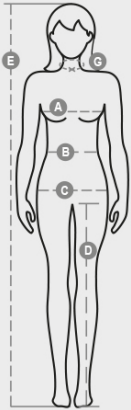

PERTH LADY

001475-0491

Naisten 2-kerroksinen softshell, joka on käsitelty vettä hylkiväksi. Istutetut hihat ja teipattu SBS-vetoketju. Joustavat hihansuut, joissa kapea joustava reunahuolittelu. Kaksi vetoketjullista sivutaskua.

KOOSTUMUS: 100 % POLYESTERIÄ
KANGAS: MEKAANISESTI JOUSTAVA SOFTSHELL
PAINO: 280 GR/MQ
KOOT: XS-S-M-L-XL-XXL
PAKKAUS: 1/15
HS-KOODI: 62024010
MADE IN: CN

VäRIT

PUNAINEN
03000

VIHREÄ
07000

LAIVASTONSININEN
08007

KUNINKAANSININEN
09000

TERÄKSENHARMAA
13008

MUSTA
14000

OMINAISUUDET

PESUOHJEET

SERTIFIOINNIT

**Tuotteen laatuun ja ympäristöominaisuuksiin liittyvä tietosivu**

% kierrätysmateriaalia	-
Kierrätettävyys	-
Sisältää muovimikrokuituja	Vapauttaa muovimikrokuituja ympäristöön pestäessä
Sisältää vaarallisia aineita	Ei sisällä vaarallisia aineita
Sidos	CN CINA
Värjäys	CN CINA
Vaatteen rakenne	CN CINA

Pakkauksen laatuun ja ympäristöominaisuuksiin liittyvä tietosivu

% kierrätysmateriaalia	100
Kierrätettävyys	-
Sisältää vaarallisia aineita	Ei sisällä vaarallisia aineita

Casual&Workwear - Tops

International sizes		XS	S	M	L	XL	XXL	3XL							
IT		34	36	38	40	42	44	46	48	50	52	54	56	58	60
FR - ES		30	32	34	36	38	40	42	44	46	48	50	52	54	56
DE		28	30	32	34	36	38	40	42	44	46	48	50	52	54
UK		2	4	6	8	10	12	14	16	18	20	22	24	26	28
Collar	(G) - cm	36	36	37	37	38,5	38,5	39,5	39,5	41	41	42	42	43	43
	(G) - in	14	14	14½	14½	15	15	15½	15½	16	16	16½	16½	17	17
Bust	(A) - cm	72	76	80	84	88	92	96	100	104	108	112	116	120	124
	(A) - in	28	30	31	33	35	36	37	39	41	42	44	45	47	48
Waist	(B) - cm	54	58	62	66	70	74	76	80	84	88	92	96	100	104
	(B) - in	21	23	24	26	27	29	30	31	33	35	36	38	39	41
Hips	(C) - cm	80	84	88	92	96	100	104	108	112	116	120	124	128	132
	(C) - in	31	33	35	36	38	39	41	42	44	45	47	48	50	51
Height	(E) - cm	160/175					168/185								
	(E) - in	63/69					66/73								