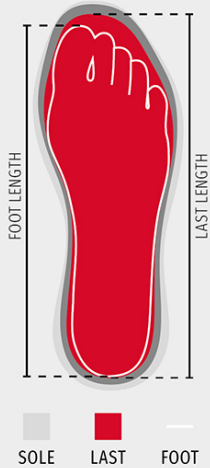

KOOSTUMUS: NAUDAN HALJASNAHKA + TEKNINEN KANGAS

KANGAS: MOKKANAHKA + AIR TECH CORDURA

PAINO: 631 GR

KOOT: 35-36-37-38

PAKKAUS: 1/6

HS-KOODI: 64034000

MADE IN: IT

VäRIT

Shoes

Mondopoint (mm)	225	225	230	235	235	240	245	245	250	255	255	260	265	265	270	275	275	280	285	285	290	295	295	300	305	305	310	315	315	320	325	325	330	335	335
EUR	35	35½	36	36½	37	37½	38	38½	39	39½	40½	40½	41	41½	42	42½	43	43½	44	44½	45	45½	46	46½	47	47½	48	48½	49	49½	50	50½	51	51½	52
UK	2,5	3	3,5	3,5	4	4,5	5	5,5	5,5	6	6,5	7	7,5	7,5	8	8,5	9	9	9,5	10	10,5	11	11	11,5	12	12,5	13	13	13,5	14	14,5	14,5	15	15,5	16
US Man	3	3,5	4	4,5	4,5	5	5,5	6	6	6,5	7	7,5	8	8	8,5	9	9,5	9,5	10	10,5	11	11,5	11,5	12	12,5	13	13,5	13,5	14	14,5	15	15	15,5	16	16,5
US Woman	4	4,5	5	5,5	5,5	6	6,5	7	7	7,5	8	8,5	8,5	9	9,5																				