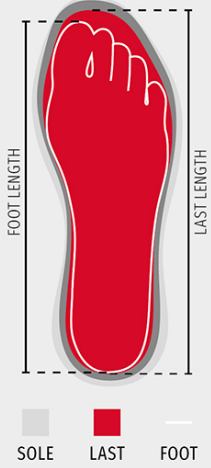

GET FRESH LOW LD S1P-SUE

001515-0463

Naisten matalavartiset antistaattiset turvakengät, päällinen vettähylkivää ja hengittävää reiällistä haljasnahkaa, hengittävä ja hankausta kestävä sisävuori (koko sisäpinta), 1 + 1 metallitonta rengasniittä ja 6 + 6 vahvistettua nauhoitusreikää, heijastavat yksityiskohdat kantavahvikkeessa ja kärjen ulkopuolella, painevalettu alumiinikärki, irrotettava jalkaholvin Ortholite X40 016 -tuki, sertifioitu puhkaisunkestävä vahvistettu kangaspohjallinen, vääntymistä estävä varsi, kaareva varvastuki, erittäin kevyt välipohja polyuretaania, erikoislujuja ja tiheydeltään tasapainotettu MASTER BALANCE -pehmuste PU-polyeetteriä, XTRAIL GRIP -ulkopohja TPU:ta sekä kanta- ja kärkivahvike.

KOOSTUMUS: CROSTA BOVINA

KANGAS: REIÄLLINEN MOKKANAHKA

PAINO: 642 GR

KOOT: 35-36-37-38-40-41-42

PAKKAUS: 1/6

HS-KOODI: 64034000

MADE IN: IT

VäRIT

Shoes

Mondopoint (mm)	225	225	230	235	235	240	245	245	250	255	255	260	265	265	270	275	275	280	285	285	290	295	295	300	305	305	310	315	315	320	325	325	330	335	335
EUR	35	35½	36	36½	37	37½	38	38½	39	39½	40½	40½	41	41½	42	42½	43	43½	44	44½	45	45½	46	46½	47	47½	48	48½	49	49½	50	50½	51	51½	52
UK	2,5	3	3,5	3,5	4	4,5	5	5,5	5,5	6	6,5	7	7,5	7,5	8	8,5	9	9	9,5	10	10,5	11	11	11,5	12	12,5	13	13	13,5	14	14,5	14,5	15	15,5	16
US Man	3	3,5	4	4,5	4,5	5	5,5	6	6	6,5	7	7,5	8	8	8,5	9	9,5	9,5	10	10,5	11	11,5	11,5	12	12,5	13	13,5	13,5	14	14,5	15	15	15,5	16	16,5
US Woman	4	4,5	5	5,5	5,5	6	6,5	7	7	7,5	8	8,5	8,5	9	9,5																				