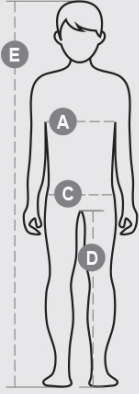

OMINAISUUDET

PESUOHJEET

Tuotteen laatuun ja ympäristöominaisuuksiin liittyvä tietosivu

% kierrätysmateriaalia	-
Kierrätettävyys	-
Sisältää muovimikrokuituja	-
Sisältää vaarallisia aineita	Ei sisällä vaarallisia aineita
Sidos	BD BANGLADESH
Värjäys	BD BANGLADESH
Vaatteen rakenne	BD BANGLADESH

Pakkauksen laatuun ja ympäristöominaisuuksiin liittyvä tietosivu

% kierrätysmateriaalia	100
Kierrätettävyys	-
Sisältää vaarallisia aineita	Ei sisällä vaarallisia aineita

		Kids							
Age		0-1	1-2	3-4	5-6	7-8	9-10	11-12	13-14
International sizes		3XS	XXS	XS	S	M	L	XL	XXL
Chest	(A) - cm	47	52	58	64	69	75	80	84
	(A) - in	19	21	23	25	27	29	31	33
Hips	(C) - cm	47	53	59	65	71	76	82	86
	(C) - in	19	21	23	25	28	30	32	33
Inside leg	(D) - cm	31	34	39	48	54	61	67	72
	(D) - in	12	14	15	19	21	24	26	28
Height	(E) - cm	68/78	80/86	98/106	110/116	122/128	134/140	146/152	158/164
	(E) - in	26/31	32/34	38/42	43/45	48/50	53/55	57/60	62/64