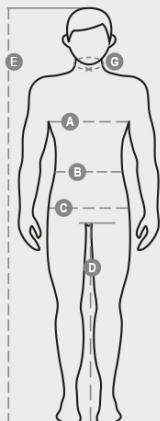

KNEE TECH

001509-0488

Polvisuojat laajennettua EVA:ta, tiheys 45/50 kg/m³. Myydään pareittain.KOOSTUMUS: 100 % eteenivinyliasetaattia (EVA) 45/50 KG/M³

KANGAS: EXPANDED EVA

KOOT: U

PAKKAUS: 1/50

HS-KOODI: 39269097

MADE IN: CN

VäRIT

MUSTA
14000

OMINAISUUDET

Casual&Workwear - Tops

International sizes		XXS		XS		S		M		L		XL		XXL		3XL		4XL		5XL	
IT - DE		36	38	40	42	44	46	48	50	52	54	56	58	60	62	64	66	68	70	72	74
FR - ES		32	34	36	38	40	42	44	46	48	50	52	54	56	58	60	62	64	66	68	70
UK		29	30	31	33	34	36	38	39	41	42	44	46	47	48	50	52	53	55	56	58
Collar	(G) - cm	37	37	38	38	39	39	40	40	41	41	42,5	42,5	44	44	45	45	46	46	47	47
	(G) - in	14½	14½	15	15	15½	15½	15¾	15¾	16	16	16¾	16¾	17¼	17¼	17¾	17¾	18	18	18½	18½
Chest	(A) - cm	72	76	80	84	88	92	96	100	104	108	112	116	120	124	128	132	136	140	144	148
	(A) - in	28	30	31	33	34	36	38	39	41	42	44	46	47	48	50	52	53	55	56	58
Waist	(B) - cm	64	68	72	74	76	80	84	88	92	96	100	104	108	112	116	120	124	128	132	136
	(B) - in	25	27	28	29	30	32	33	34	36	38	40	41	43	45	46	48	49	51	52	54
Height	(E) - cm	170/181						175/187						175/189							
	(E) - in	67/71						69/73						69/75							