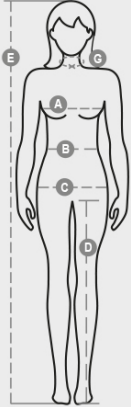

## SUNSET LADY

000466-0030

Naisten lyhythihainen muotoon ommeltu t-paita, pyöreä pääntie, jossa 1,5 cm:n resori spandexsekoitetta, päällitikkaus edessä, putkimalli, kauluksen sisäpuolella erivärinen vahvikenauha, joustavat saumat, sivusaumat.

KOOSTUMUS: 100 % PUUVILLAA

KANGAS: JERSEY

PAINO: 155 GR/MQ

KOOT: XS-S-M-L-XL-XXL

PAKKAUS: 5/100

HS-KOODI: 61091000

MADE IN: BD

## Pakkauksen laatuun ja ympäristöominaisuuksiin liittyvä tietosivu

% kierrätysmateriaalia	100
Kierrätettävyys	-
Sisältää vaarallisia aineita	Ei sisällä vaarallisia aineita

Casual&amp;Workwear - Tops

International sizes		XS	S	M	L	XL	XXL	3XL							
IT		34	36	38	40	42	44	46	48	50	52	54	56	58	60
FR - ES		30	32	34	36	38	40	42	44	46	48	50	52	54	56
DE		28	30	32	34	36	38	40	42	44	46	48	50	52	54
UK		2	4	6	8	10	12	14	16	18	20	22	24	26	28
Collar	(G) - cm	36	36	37	37	38,5	38,5	39,5	39,5	41	41	42	42	43	43
	(G) - in	14	14	14½	14½	15	15	15½	15½	16	16	16½	16½	17	17
Bust	(A) - cm	72	76	80	84	88	92	96	100	104	108	112	116	120	124
	(A) - in	28	30	31	33	35	36	37	39	41	42	44	45	47	48
Waist	(B) - cm	54	58	62	66	70	74	76	80	84	88	92	96	100	104
	(B) - in	21	23	24	26	27	29	30	31	33	35	36	38	39	41
Hips	(C) - cm	80	84	88	92	96	100	104	108	112	116	120	124	128	132
	(C) - in	31	33	35	36	38	39	41	42	44	45	47	48	50	51
Height	(E) - cm	160/175						168/185							
	(E) - in	63/69						66/73							