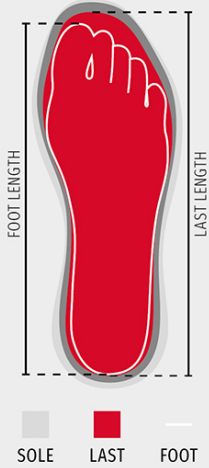

KäYTTöALUEET

**Tuotteen laatuun ja ympäristöominaisuuksiin liittyvä tietosivu**

% kierrätysmateriaalia	-
Kierrätettävyys	-
Sisältää muovimikrokuituja	-
Sisältää vaarallisia aineita	Ei sisällä vaarallisia aineita
Ommel	AL ALBANIA
Kokonaisuus	IT ITALIA
Viimeistely	IT ITALIA

**Pakkauksen laatuun ja ympäristöominaisuuksiin liittyvä tietosivu**

% kierrätysmateriaalia	-
Kierrätettävyys	-
Sisältää vaarallisia aineita	Ei sisällä vaarallisia aineita

**Shoes**

Mondopoint (mm)	225	225	230	235	235	240	245	245	250	255	255	260	265	265	270	275	275	280	285	285	290	295	295	300	305	305	310	315	315	320	325	325	330	335	335	
EUR	35	35½	36	36½	37	37½	38	38½	39	39½	40½	40½	41	41½	42	42½	43	43½	44	44½	45	45½	46	46½	47	47½	48	48½	49	49½	50	50½	51	51½	52	
UK	2,5	3	3,5	3,5	4	4,5	5	5,5	5,5	6	6,5	7	7,5	7,5	8	8,5	9	9	9,5	10	10,5	11	11	11,5	12	12,5	13	13	13,5	14	14,5	14,5	15	15,5	16	
US Man	3	3,5	4	4,5	4,5	5	5,5	6	6	6,5	7	7,5	8	8	8,5	9	9,5	9,5	10	10,5	11	11,5	11,5	12	12,5	13	13,5	13,5	14	14,5	15	15	15,5	16	16,5	
US Woman	4	4,5	5	5,5	5,5	6	6,5	7	7	7,5	8	8,5	8,5	9	9,5																					