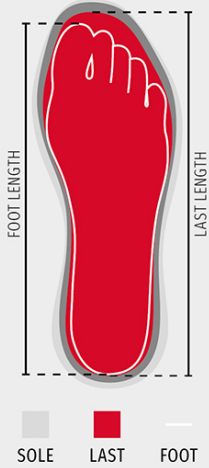

GET FORCE MID LD S3-NBK

001506-0414

Naisten antistaattiset turvakengät keskikorkealla varrella, päällinen vettähylkivää ja hengittävää nahkaa, sisävuori (koko sisäpinta), hengittävä ja hankausta kestävä, 8 + 8 metallitonta rengasniittiä, pampajyväkantavahvike ja heijastava yksityiskohta, painevalettu alumiinikärki, irrotettava jalkaholvin Ortholite X40 016 -tuki, sertifioitu puhkaisunkestävä vahvistettu kangaspohjallinen, vääntymistä estävä varsi, kaareva varvastuki, erittäin kevyt välipohja polyuretaania, erikoisluja ja tiheydeltään tasapainotettu MASTER BALANCE -pehmuste polyeetteriä, XTRAIL GRIP -ulkopohja TPU:ta sekä kanta- ja kärkivahvike.

KOOSTUMUS: NAUDAN PINTANAHKA

KANGAS: NUPUKKI

PAINO: 694 GR

KOOT: 35-36-37-38-39-40-41-42

PAKKAUS: 1/6

HS-KOODI: 64034000

MADE IN: IT

VäRIT

Pakkauksen laatuun ja ympäristöominaisuuksiin liittyvä tietosivu

% kierrätysmateriaalia	-
Kierrätettävyys	-
Sisältää vaarallisia aineita	Ei sisällä vaarallisia aineita

Shoes

Mondopoint (mm)	225	225	230	235	235	240	245	245	250	255	255	260	265	265	270	275	275	280	285	285	290	295	295	300	305	305	310	315	315	320	325	325	330	335	335	
EUR	35	35½	36	36½	37	37½	38	38½	39	39½	40½	40½	41	41½	42	42½	43	43½	44	44½	45	45½	46	46½	47	47½	48	48½	49	49½	50	50½	51	51½	52	
UK	2,5	3	3,5	3,5	4	4,5	5	5,5	5,5	6	6,5	7	7,5	7,5	8	8,5	9	9	9,5	10	10,5	11	11	11,5	12	12,5	13	13	13,5	14	14,5	14,5	15	15,5	16	
US Man	3	3,5	4	4,5	4,5	5	5,5	6	6	6,5	7	7,5	8	8	8,5	9	9,5	9,5	10	10,5	11	11,5	11,5	12	12,5	13	13,5	13,5	14	14,5	15	15	15,5	16	16,5	
US Woman	4	4,5	5	5,5	5,5	6	6,5	7	7	7,5	8	8,5	8,5	9	9,5																					