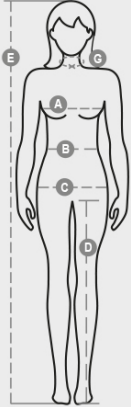

FLORIDA FLUO

001492-0475

Women's short-sleeved square neck fitted t-shirt, with 1 cm neckband, side seams.

KOOSTUMUS: 65 % POLYESTERIÄ 31 % PUUVILLAA 4 %
ELASTAANIA

KANGAS: JERSEY

PAINO: 160 GR/MQ

KOOT: S-M-L-XL

Pakkauksen laatuun ja ympäristöominaisuuksiin liittyvä tietosivu

% kierrätysmateriaalia	100
Kierrätettävyys	-
Sisältää vaarallisia aineita	Ei sisällä vaarallisia aineita

Casual&Workwear - Tops

International sizes		XS	S	M	L	XL	XXL	3XL							
IT		34	36	38	40	42	44	46	48	50	52	54	56	58	60
FR - ES		30	32	34	36	38	40	42	44	46	48	50	52	54	56
DE		28	30	32	34	36	38	40	42	44	46	48	50	52	54
UK		2	4	6	8	10	12	14	16	18	20	22	24	26	28
Collar	(G) - cm	36	36	37	37	38,5	38,5	39,5	39,5	41	41	42	42	43	43
	(G) - in	14	14	14½	14½	15	15	15½	15½	16	16	16½	16½	17	17
Bust	(A) - cm	72	76	80	84	88	92	96	100	104	108	112	116	120	124
	(A) - in	28	30	31	33	35	36	37	39	41	42	44	45	47	48
Waist	(B) - cm	54	58	62	66	70	74	76	80	84	88	92	96	100	104
	(B) - in	21	23	24	26	27	29	30	31	33	35	36	38	39	41
Hips	(C) - cm	80	84	88	92	96	100	104	108	112	116	120	124	128	132
	(C) - in	31	33	35	36	38	39	41	42	44	45	47	48	50	51
Height	(E) - cm	160/175					168/185								
	(E) - in	63/69					66/73								