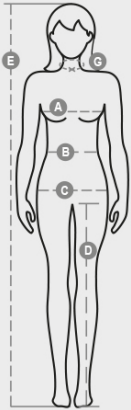

RUNNER LADY

000465-0028

Naisten tekninen/urheilutyylinen muotoon ommeltu t-paita raglanhihoilla, kaksinkertaiset sivusaumat mukavaa istuvuutta varten, vahvikenauha pääntiessä.

KOOSTUMUS: 100 % POLYESTERIÄ

OMINAISUUDET

PESUOHJEET

SERTIFIOINNIT

Tuotteen laatuun ja ympäristöominaisuuksiin liittyvä tietosivu

% kierrätysmateriaalia	-
Kierrätettävyys	-
Sisältää muovimikrokuituja	Vapauttaa muovimikrokuituja ympäristöön pestäessä
Sisältää vaarallisia aineita	Ei sisällä vaarallisia aineita
Sidos	CN CINA
Värjäys	CN CINA
Vaatteen rakenne	CN CINA

Pakkauksen laatuun ja ympäristöominaisuuksiin liittyvä tietosivu

% kierrätysmateriaalia	100
Kierrätettävyys	-
Sisältää vaarallisia aineita	Ei sisällä vaarallisia aineita

Casual&Workwear - Tops

International sizes		XS	S	M	L	XL	XXL	3XL							
IT		34	36	38	40	42	44	46	48	50	52	54	56	58	60
FR - ES		30	32	34	36	38	40	42	44	46	48	50	52	54	56
DE		28	30	32	34	36	38	40	42	44	46	48	50	52	54
UK		2	4	6	8	10	12	14	16	18	20	22	24	26	28
Collar	(G) - cm	36	36	37	37	38,5	38,5	39,5	39,5	41	41	42	42	43	43
	(G) - in	14	14	14½	14½	15	15	15½	15½	16	16	16½	16½	17	17
Bust	(A) - cm	72	76	80	84	88	92	96	100	104	108	112	116	120	124
	(A) - in	28	30	31	33	35	36	37	39	41	42	44	45	47	48
Waist	(B) - cm	54	58	62	66	70	74	76	80	84	88	92	96	100	104
	(B) - in	21	23	24	26	27	29	30	31	33	35	36	38	39	41
Hips	(C) - cm	80	84	88	92	96	100	104	108	112	116	120	124	128	132
	(C) - in	31	33	35	36	38	39	41	42	44	45	47	48	50	51
Height	(E) - cm	160/175					168/185								
	(E) - in	63/69					66/73								