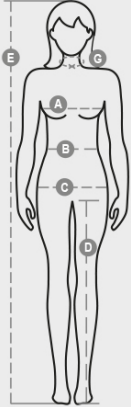

GUARD+LADY

001484-0028

Naisten lyhythihainen kaksivärinen huomiopikeepaita, jossa on heijastavat raidat, neljä samansävyistä helmiäsväristä nappia, erivärinen raita kauluksen ja hihansuiden ohuessa resorissa, sivuhalkiot, kauluksessa piilommel.

KOOSTUMUS: 100 % POLYESTERIÄ
KANGAS: DRY-TECH
PAINO: 150 GR/MQ
KOOT: S-M-L-XL
PAKKAUS: 1/50
HS-KOODI: 61062000
MADE IN: CN

VäRIT

FLUORESOIVA
KELTAINEN/LAIVASTONSININEN
01014

FLUORESOIVA KELTAINEN/KESKIVIHREÄ
01020

Pakkauksen laatuun ja ympäristöominaisuuksiin liittyvä tietosivu

% kierrätysmateriaalia	100
Kierrätettävyys	-
Sisältää vaarallisia aineita	Ei sisällä vaarallisia aineita

Casual&Workwear - Tops

International sizes		XS	S	M	L	XL	XXL	3XL							
IT		34	36	38	40	42	44	46	48	50	52	54	56	58	60
FR - ES		30	32	34	36	38	40	42	44	46	48	50	52	54	56
DE		28	30	32	34	36	38	40	42	44	46	48	50	52	54
UK		2	4	6	8	10	12	14	16	18	20	22	24	26	28
Collar	(G) - cm	36	36	37	37	38,5	38,5	39,5	39,5	41	41	42	42	43	43
	(G) - in	14	14	14½	14½	15	15	15½	15½	16	16	16½	16½	17	17
Bust	(A) - cm	72	76	80	84	88	92	96	100	104	108	112	116	120	124
	(A) - in	28	30	31	33	35	36	37	39	41	42	44	45	47	48
Waist	(B) - cm	54	58	62	66	70	74	76	80	84	88	92	96	100	104
	(B) - in	21	23	24	26	27	29	30	31	33	35	36	38	39	41
Hips	(C) - cm	80	84	88	92	96	100	104	108	112	116	120	124	128	132
	(C) - in	31	33	35	36	38	39	41	42	44	45	47	48	50	51
Height	(E) - cm	160/175						168/185							
	(E) - in	63/69						66/73							