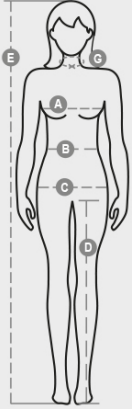

## PESUOHJEET

MAX 25X

## Pakkauksen laatuun ja ympäristöominaisuuksiin liittyvä tietosivu

% kierrätysmateriaalia	100
Kierrätettävyys	-
Sisältää vaarallisia aineita	Ei sisällä vaarallisia aineita

Casual&Workwear - Tops

International sizes		XS	S	M	L	XL	XXL	3XL							
IT		34	36	38	40	42	44	46	48	50	52	54	56	58	60
FR - ES		30	32	34	36	38	40	42	44	46	48	50	52	54	56
DE		28	30	32	34	36	38	40	42	44	46	48	50	52	54
UK		2	4	6	8	10	12	14	16	18	20	22	24	26	28
Collar	(G) - cm	36	36	37	37	38,5	38,5	39,5	39,5	41	41	42	42	43	43
	(G) - in	14	14	14½	14½	15	15	15½	15½	16	16	16½	16½	17	17
Bust	(A) - cm	72	76	80	84	88	92	96	100	104	108	112	116	120	124
	(A) - in	28	30	31	33	35	36	37	39	41	42	44	45	47	48
Waist	(B) - cm	54	58	62	66	70	74	76	80	84	88	92	96	100	104
	(B) - in	21	23	24	26	27	29	30	31	33	35	36	38	39	41
Hips	(C) - cm	80	84	88	92	96	100	104	108	112	116	120	124	128	132
	(C) - in	31	33	35	36	38	39	41	42	44	45	47	48	50	51
Height	(E) - cm	160/175						168/185							
	(E) - in	63/69						66/73							