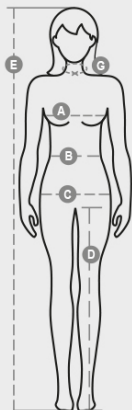

EXTREME LADY

000452-0102

WP 8000 mm H₂O, WVT 5000 g/m² 24h. Naisten 3-kerroksinen softshell, jossa raglanhihat ja teipattu SBS-vetoketju. Muotoon leikattu huppu, jossa on kaksoistikatut saumat ja säädettävä kiristysnyöri pysäyttimellä. Säädettävät hihansuut, joissa kumilla päällystetyt sulkimet ja tarranauhakiinnitys. Ohut terenauha hihansuissa ja vyötäröllä. Kaksi vetoketjullista sivutaskua, rintatasku ja tasku vasemmassa hihassa.

KOOSTUMUS: 100 % POLYESTERIÄ

KANGAS: SOFTSHELL

PAINO: 280 GR/MQ

KOOT: XS-S-M-L-XL-XXL

PAKKAUS: 1/10

HS-KOODI: 62024010

MADE IN: CN

VäRIT

% kierrätysmateriaalia	-
Kierrätettävyys	-
Sisältää muovimikrokuituja	Vapauttaa muovimikrokuituja ympäristöön pestäessä
Sisältää vaarallisia aineita	Ei sisällä vaarallisia aineita
Sidos	CN CINA
Värjäys	CN CINA
Vaatteen rakenne	CN CINA

Pakkauksen laatuun ja ympäristöominaisuuksiin liittyvä tietosivu

% kierrätysmateriaalia	100
Kierrätettävyys	-
Sisältää vaarallisia aineita	Ei sisällä vaarallisia aineita

Casual&Workwear - Tops

International sizes		XS		S		M		L		XL		XXL		3XL	
IT		34	36	38	40	42	44	46	48	50	52	54	56	58	60
FR - ES		30	32	34	36	38	40	42	44	46	48	50	52	54	56
DE		28	30	32	34	36	38	40	42	44	46	48	50	52	54
UK		2	4	6	8	10	12	14	16	18	20	22	24	26	28
Collar	(G) - cm	36	36	37	37	38,5	38,5	39,5	39,5	41	41	42	42	43	43
	(G) - in	14	14	14½	14½	15	15	15½	15½	16	16	16½	16½	17	17
Bust	(A) - cm	72	76	80	84	88	92	96	100	104	108	112	116	120	124
	(A) - in	28	30	31	33	35	36	37	39	41	42	44	45	47	48
Waist	(B) - cm	54	58	62	66	70	74	76	80	84	88	92	96	100	104
	(B) - in	21	23	24	26	27	29	30	31	33	35	36	38	39	41
Hips	(C) - cm	80	84	88	92	96	100	104	108	112	116	120	124	128	132
	(C) - in	31	33	35	36	38	39	41	42	44	45	47	48	50	51
Height	(E) - cm	160/175						168/185							
	(E) - in	63/69						66/73							