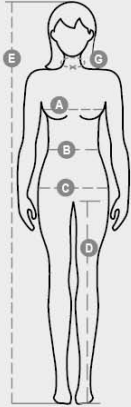

SEATTLE LADY

000392-0001

Naisten collegehousut, joissa on resorivyötärö ja -lahkeensuut, valkoinen kiristysnauha, jossa on erivärinen tikkaus ja metallirenkaat, kaksi etutaskua resorireunalla ja vahvistetut saumat.

KOOSTUMUS: 70 % PUUVILLAA + 30 % POLYESTERIÄ

KANGAS: HARJATTU FLEECE

PAINO: 300 GR/MQ

KOOT: XS-S-M-L-XL

PAKKAUS: 5/20

HS-KOODI: 61046200

MADE IN: PK

**VäRIT**

% kierrätysmateriaalia	100
Kierrätettävyys	-
Sisältää vaarallisia aineita	Ei sisällä vaarallisia aineita

Casual&Workwear - Bottoms

International sizes		XS		S		M		L		XL		XXL		3XL	
IT		34	36	38	40	42	44	46	48	50	52	54	56	58	60
FR - ES		30	32	34	36	38	40	42	44	46	48	50	52	54	56
DE		28	30	32	34	36	38	40	42	44	46	48	50	52	54
UK		2	4	6	8	10	12	14	16	18	20	22	24	26	28
US		0	0	2	4	6	8	10	12	14	16	18	20	22	24
Waist	(B) - cm	54	58	62	66	70	74	76	80	84	88	92	96	100	104
	(B) - in	22	23	24	26	27	29	30	31	33	35	36	38	39	41
Hips	(C) - cm	80	84	88	92	96	100	104	108	112	116	120	124	128	132
	(C) - in	31	33	35	36	38	39	41	42	44	45	47	48	50	51
Inside leg	(D) - cm	81	81	82	82	82	82	83	83	84	84	84	84	85	85
	(D) - in	32	32	32	32	32	32	32	32	33	33	33	33	34	34
Height	(E) - cm	160/175						168/185							
	(E) - in	63/69						66/73							