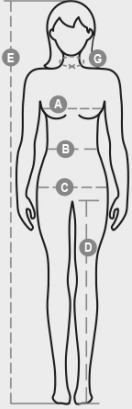

KOOSTUMUS: 100 % NAILONIA

KANGAS: 420T NAILON

PAINO: 38 GR/MQ

KOOT: S-M-L-XL

PAKKAUS: 1/10

HS-KOODI: 62024010

MADE IN: CN

## OMINAISUUDET

## SERTIFIOINNIT

Casual&Workwear - Tops

International sizes		XS	S	M	L	XL	XXL	3XL							
IT		34	36	38	40	42	44	46	48	50	52	54	56	58	60
FR - ES		30	32	34	36	38	40	42	44	46	48	50	52	54	56
DE		28	30	32	34	36	38	40	42	44	46	48	50	52	54
UK		2	4	6	8	10	12	14	16	18	20	22	24	26	28
Collar	(G) - cm	36	36	37	37	38,5	38,5	39,5	39,5	41	41	42	42	43	43
	(G) - in	14	14	14½	14½	15	15	15½	15½	16	16	16½	16½	17	17
Bust	(A) - cm	72	76	80	84	88	92	96	100	104	108	112	116	120	124
	(A) - in	28	30	31	33	35	36	37	39	41	42	44	45	47	48
Waist	(B) - cm	54	58	62	66	70	74	76	80	84	88	92	96	100	104
	(B) - in	21	23	24	26	27	29	30	31	33	35	36	38	39	41
Hips	(C) - cm	80	84	88	92	96	100	104	108	112	116	120	124	128	132
	(C) - in	31	33	35	36	38	39	41	42	44	45	47	48	50	51
Height	(E) - cm	160/175					168/185								
	(E) - in	63/69					66/73								