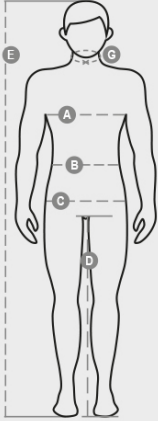

KOOSTUMUS: 100 % NAILONIA  
 KANGAS: 420T NAILON  
 PAINO: 38 GR/MQ  
 KOOT: S-M-L-XL-XXL-3XL-4XL-5XL  
 PAKKAUS: 1/10  
 HS-KOODI: 62014010  
 MADE IN: CN

**VäRIT**

			
PUNAINEN/HARMAA 03011	UNIVORMUNSIININEN/HARMAA 08028	KUNINKAANSININEN/HARMAA 09007	TERÄKSENHARMAA/HARMAA 13022

## OMINAISUUDET

## SERTIFIOINNIT

Casual&Workwear - Tops

International sizes	XXS		XS		S		M		L		XL		XXL		3XL		4XL		5XL		
IT - DE	36	38	40	42	44	46	48	50	52	54	56	58	60	62	64	66	68	70	72	74	
FR - ES	32	34	36	38	40	42	44	46	48	50	52	54	56	58	60	62	64	66	68	70	
UK	29	30	31	33	34	36	38	39	41	42	44	46	47	48	50	52	53	55	56	58	
Collar	(G) - cm	37	37	38	38	39	39	40	40	41	41	42,5	42,5	44	44	45	45	46	46	47	47
	(G) - in	14½	14½	15	15	15½	15½	15¾	15¾	16	16	16¾	16¾	17¼	17¼	17¾	17¾	18	18	18½	18½
Chest	(A) - cm	72	76	80	84	88	92	96	100	104	108	112	116	120	124	128	132	136	140	144	148
	(A) - in	28	30	31	33	34	36	38	39	41	42	44	46	47	48	50	52	53	55	56	58
Waist	(B) - cm	64	68	72	74	76	80	84	88	92	96	100	104	108	112	116	120	124	128	132	136
	(B) - in	25	27	28	29	30	32	33	34	36	38	40	41	43	45	46	48	49	51	52	54
Height	(E) - cm	170/181						175/187						175/189							
	(E) - in	67/71						69/73						69/75							