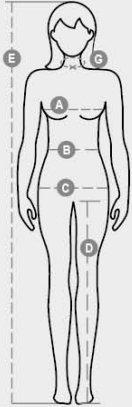

## COLLEGE LADY

000384-0020

Women's sweatpants, elasticated waist with matching drawstring, rib crotch, two front pockets, and one small pocket on the back. Reinforced seams, vintage-effect finish, customisable label.

KOOSTUMUS: 60 % PUUVILLAA + 40 % POLYESTERIÄ

KANGAS: BRUSHED

PAINO: 320 GR/MQ

KOOT: XS-S-M-L

PAKKAUS: 1/20

HS-KOODI: 61046200

MADE IN: CN

### VäRIT

MELEERATTU DENIMINSININEN  
08005

MELEERATTU VAALEA DENIM  
10003

MELEERATTU MAASTOKUVIO  
12011

MELEERATTU HARMAA  
13001

MELEERATTU TERÄKSENHARMAA  
13009

OMINAISUUDET

Casual&amp;Workwear - Bottoms

International sizes		XS		S		M		L		XL		XXL		3XL	
IT		34	36	38	40	42	44	46	48	50	52	54	56	58	60
FR - ES		30	32	34	36	38	40	42	44	46	48	50	52	54	56
DE		28	30	32	34	36	38	40	42	44	46	48	50	52	54
UK		2	4	6	8	10	12	14	16	18	20	22	24	26	28
US		0	0	2	4	6	8	10	12	14	16	18	20	22	24
Waist	(B) - cm	54	58	62	66	70	74	76	80	84	88	92	96	100	104
	(B) - in	22	23	24	26	27	29	30	31	33	35	36	38	39	41
Hips	(C) - cm	80	84	88	92	96	100	104	108	112	116	120	124	128	132
	(C) - in	31	33	35	36	38	39	41	42	44	45	47	48	50	51
Inside leg	(D) - cm	81	81	82	82	82	82	83	83	84	84	84	84	85	85
	(D) - in	32	32	32	32	32	32	32	32	33	33	33	33	34	34
Height	(E) - cm	160/175						168/185							
	(E) - in	63/69						66/73							