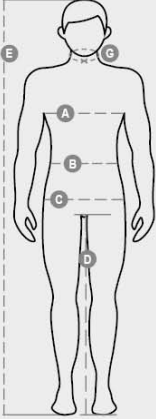

CANYON

000321-0084

Kaksivärinen housut, monivuodenaikaiseen käyttöön, sivukuminauhat ja vyölenkit vyötäröllä, vetoketju- ja metallnapakiinnitys. Kaksi klassista etutaskua ja yksi vetoketjutasku, yksi sivutasku Lock System, yksi kaksinkertainen mittanauhataasu vasemmalla puolella, kaksi takataskua joista yksi avoin heijastinnauhoin ja yksi tarrakiinnitteisellä läpällä. Kontrastivärisiä sisustuksia ja ompeleita, kolminkertainen sisäjalkaommel.

KOOSTUMUS: 100 % PUUVILLAA

KANGAS: TVILLI

PAINO: 265 GR/MQ

KOOT: XXS-XS-S-M-L-XL-XXL-3XL-4XL-5XL

PAKKAUS: 1/20

HS-KOODI: 62034211

MADE IN: PK

VäRIT

% kierrätysmateriaalia	100
Kierrätettävyys	-
Sisältää vaarallisia aineita	Ei sisällä vaarallisia aineita

Casual&Workwear - Bottoms

International sizes	XXS		XS		S		M		L		XL		XXL		3XL		4XL		5XL		
IT - DE	36	38	40	42	44	46	48	50	52	54	56	58	60	62	64	66	68	70	72	74	
FR - ES	32	34	36	38	40	42	44	46	48	50	52	54	56	58	60	62	64	66	68	70	
UK - US	25	27	28	29	30	32	33	34	36	38	40	41	43	45	46	48	49	51	52	54	
Waist	(B) - cm	64	68	72	74	76	80	84	88	92	96	100	104	108	112	116	120	124	128	132	136
	(B) - in	25	27	28	29	30	32	33	34	36	38	40	41	43	45	46	48	49	51	52	54
Hips	(C) - cm	80	84	88	90	92	96	100	104	108	112	116	120	124	128	132	136	140	144	148	152
	(C) - in	31	33	34	35	36	38	39	41	42	44	46	47	49	50	52	53	55	56	58	59
Inside leg	(D) - cm	82	82	84	84	85	85	86	86	87	87	88	88	88	88	88	89	89	89	89	
	(D) - in	32	32	33	33	33	33	33	33	34	34	34	34	34	34	34	35	35	35	35	
Height	(E) - cm	170/181						175/187						175/189							
	(E) - in	67/71						69/73						69/75							