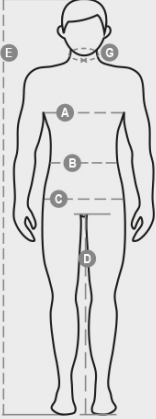

**Pakkauksen laatuun ja ympäristöominaisuuksiin liittyvä tietosivu**

% kierrätysmateriaalia	100
Kierrätettävyys	-
Sisältää vaarallisia aineita	Ei sisällä vaarallisia aineita

Casual&amp;Workwear - Tops

International sizes	XXS		XS		S		M		L		XL		XXL		3XL		4XL		5XL		
IT - DE	36	38	40	42	44	46	48	50	52	54	56	58	60	62	64	66	68	70	72	74	
FR - ES	32	34	36	38	40	42	44	46	48	50	52	54	56	58	60	62	64	66	68	70	
UK	29	30	31	33	34	36	38	39	41	42	44	46	47	48	50	52	53	55	56	58	
Collar	(G) - cm	37	37	38	38	39	39	40	40	41	41	42,5	42,5	44	44	45	45	46	46	47	47
	(G) - in	14½	14½	15	15	15½	15½	15¾	15¾	16	16	16¾	16¾	17¼	17¼	17¾	17¾	18	18	18½	18½
Chest	(A) - cm	72	76	80	84	88	92	96	100	104	108	112	116	120	124	128	132	136	140	144	148
	(A) - in	28	30	31	33	34	36	38	39	41	42	44	46	47	48	50	52	53	55	56	58
Waist	(B) - cm	64	68	72	74	76	80	84	88	92	96	100	104	108	112	116	120	124	128	132	136
	(B) - in	25	27	28	29	30	32	33	34	36	38	40	41	43	45	46	48	49	51	52	54
Height	(E) - cm	170/181						175/187						175/189							
	(E) - in	67/71						69/73						69/75							