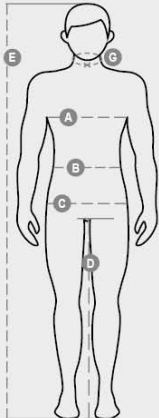

KOOSTUMUS: 50 % PUUVILLAA 50 % POLYESTERIÄ

KANGAS: TVILLI

PAINO: 250 GR/MQ

KOOT: XS-S-M-L-XL-XXL-3XL

PAKKAUS: 1/20

HS-KOODI: 62034311

MADE IN: CN

VäRIT

Pakkauksen laatuun ja ympäristöominaisuuksiin liittyvä tietosivu

% kierrätysmateriaalia	100
Kierrätettävyys	-
Sisältää vaarallisia aineita	Ei sisällä vaarallisia aineita

Casual&Workwear - Bottoms

International sizes	XXS		XS		S		M		L		XL		XXL		3XL		4XL		5XL		
IT - DE	36	38	40	42	44	46	48	50	52	54	56	58	60	62	64	66	68	70	72	74	
FR - ES	32	34	36	38	40	42	44	46	48	50	52	54	56	58	60	62	64	66	68	70	
UK - US	25	27	28	29	30	32	33	34	36	38	40	41	43	45	46	48	49	51	52	54	
Waist	(B) - cm	64	68	72	74	76	80	84	88	92	96	100	104	108	112	116	120	124	128	132	136
	(B) - in	25	27	28	29	30	32	33	34	36	38	40	41	43	45	46	48	49	51	52	54
Hips	(C) - cm	80	84	88	90	92	96	100	104	108	112	116	120	124	128	132	136	140	144	148	152
	(C) - in	31	33	34	35	36	38	39	41	42	44	46	47	49	50	52	53	55	56	58	59
Inside leg	(D) - cm	82	82	84	84	85	85	86	86	87	87	88	88	88	88	88	89	89	89	89	89
	(D) - in	32	32	33	33	33	33	33	33	34	34	34	34	34	34	34	34	35	35	35	35
Height	(E) - cm	170/181						175/187						175/189							
	(E) - in	67/71						69/73						69/75							